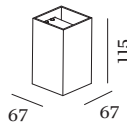

Width 67 mm

Height 115 mm

0.2 kg

^a Color may deviate slightly due to production conditions.

^b PAR16 LAMP 2700K CRI90

^c PAR16 LAMP 3000K CRI90

Rechthoekige aluminium armatuur voor wandopbouw; oppervlak Matzwart; gepoedercoat; mat textuur; RAL 9011; directe lichtverdeling; lampfitting GU10; lamptype PAR16; max. 12W; 100 - 240 V; lamp niet inbegrepen; beschermingsgraad IP20; PC1;

LICHTVERDELING

WEVER & DUCRÉ
LIGHTING

BOX WALL mini 1.0

300120B0

ARMATUREN

PAR16 LED lamp

TYPE	KLEUR	Ø-H (MM)	ORDERCODE
2700K >90 CRI GU10	Zwart	Ø50-60	9 0 1 2 2 8 B 3
3000K >90 CRI GU10	Zwart	Ø50-60	9 0 1 2 2 8 B 5
2700K >90 CRI GU10	Wit	Ø50-60	9 0 1 2 2 8 W 3
3000K >90 CRI GU10	Wit	Ø50-60	9 0 1 2 2 8 W 5
2700K >80 CRI GU10	Zilver	Ø50-60	9 0 5 2 2 7 S 2
3000K >80 CRI GU10	Zilver	Ø50-60	9 0 5 2 2 7 S 4