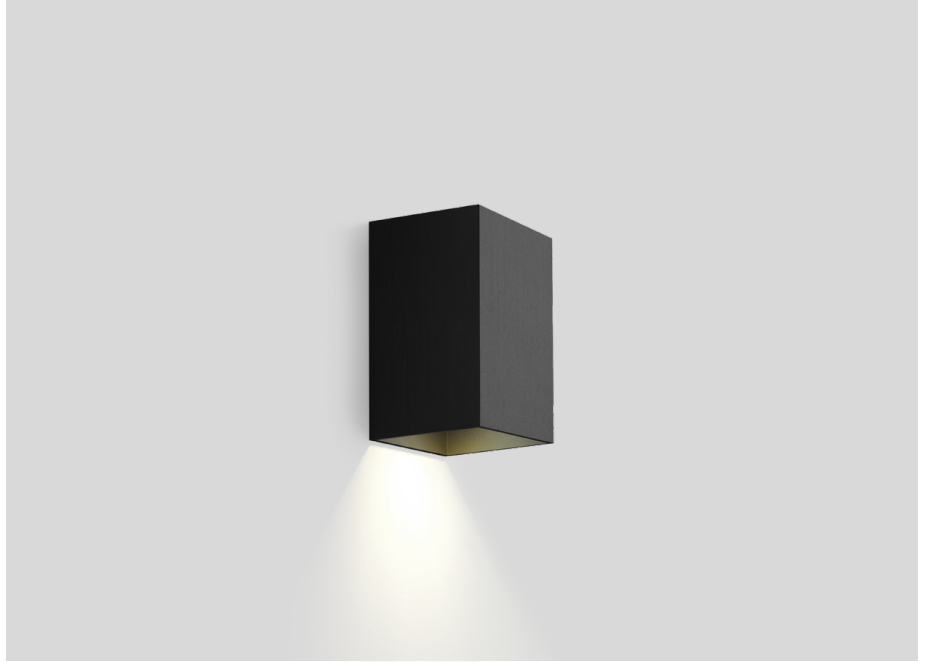

WEVER & DUCRÉ
LIGHTING

BOX WALL mini 1.0

300120B0

Project

Type

Notities

Kwantiteit

Datum

ALGEMEEN

Wand

Opbouw

Matzwart

RAL 9011^a

IP20

Interieur

Indirect 0 lm

Width 67 mm

Height 115 mm

0.2 kg

^a Color may deviate slightly due to production conditions.

^b PAR16 LAMP 2700K CRI90

^c PAR16 LAMP 3000K CRI90

Rechthoekige aluminium armatuur voor wandopbouw; oppervlak Matzwart; gepoedercoat; mat textuur; RAL 9011; directe lichtverdeling; lampfitting GU10; lamptype PAR16; max. 12W; 100 - 240 V; lamp niet inbegrepen; beschermingsgraad IP20; PC1;

LICHTVERDELING

WEVER & DUCRÉ
LIGHTING

BOX WALL mini 1.0

300120B0

ARMATUREN

PAR16 LED lamp

TYPE	KLEUR	Ø-H (MM)	ORDERCODE
2700K >90 CRI GU10	Zwart	Ø50-60	9 0 1 2 2 8 B 3
3000K >90 CRI GU10	Zwart	Ø50-60	9 0 1 2 2 8 B 5
2700K >90 CRI GU10	Wit	Ø50-60	9 0 1 2 2 8 W 3
3000K >90 CRI GU10	Wit	Ø50-60	9 0 1 2 2 8 W 5
2700K >80 CRI GU10	Zilver	Ø50-60	9 0 5 2 2 7 S 2
3000K >80 CRI GU10	Zilver	Ø50-60	9 0 5 2 2 7 S 4