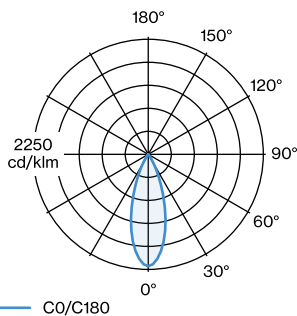

LICHTVERDELING