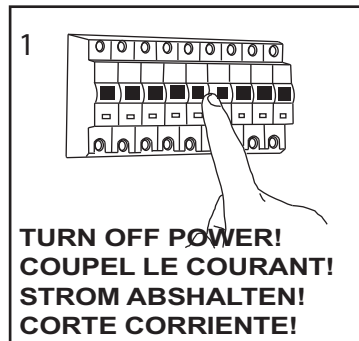

GB
Please read the instructions carefully
before commencing assembly

F
Lire attentivement les instructions
avant de commencer le montage

E
Leer atentamente las instrucciones
antes de comenzar el montaje

D
Lesen Sie bitte die Anweisungen
sorgfältig durch, bevor Sie mit dem
Zusammenbauen beginnen

Live : Normally Brown / Red
Neutral : Normally Blue / Black
Earth : Normally Green / Yellow

Phase : Normalement Brun / Rouge
Neutre : Normalement Bleu / Noir
Terre : Normalement Vert / Jaune

Fase : Normalmente Marro / Rojo
Neutro : Normalmente Azul / Negro
Tierra : Normalmente Verde / Amarillo

Phase : Normalerweise Braun / Rot
Nulleiter : Normalerweise Blau / Schwarz
Erde : Normalerweise Grün / Gelb

IP44 60w Max