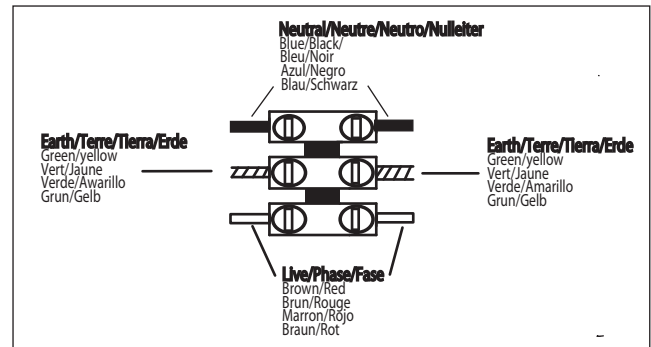

GB
Please read the instructions carefully
before commencing assembly

F
Lire attentivement les instructions
avant de commencer le montage

E
Leer atentamente las instrucciones
antes de comenzar el montaje

D
Lesen Sie bitte die Anweisungen
sorgfältig durch, bevor Sie mit dem
Zusammenbauen beginnen

Live : Normally Brown / Red
Neutral : Normally Blue / Black
Earth : Normally Green / Yellow

Phase : Normalement Brun / Rouge
Neutre : Normalement Bleu / Noir
Terre : Normalement Vert / Jaune

Fase : Normalmente Marro / Rojo
Neutro : Normalmente Azul / Negro
Tierra : Normalmente Verde / Amarillo

Phase : Normalerweise Braun / Rot
Nulleiter : Normalerweise Blau / Schwarz
Erde : Normalerweise Grün / Gelb