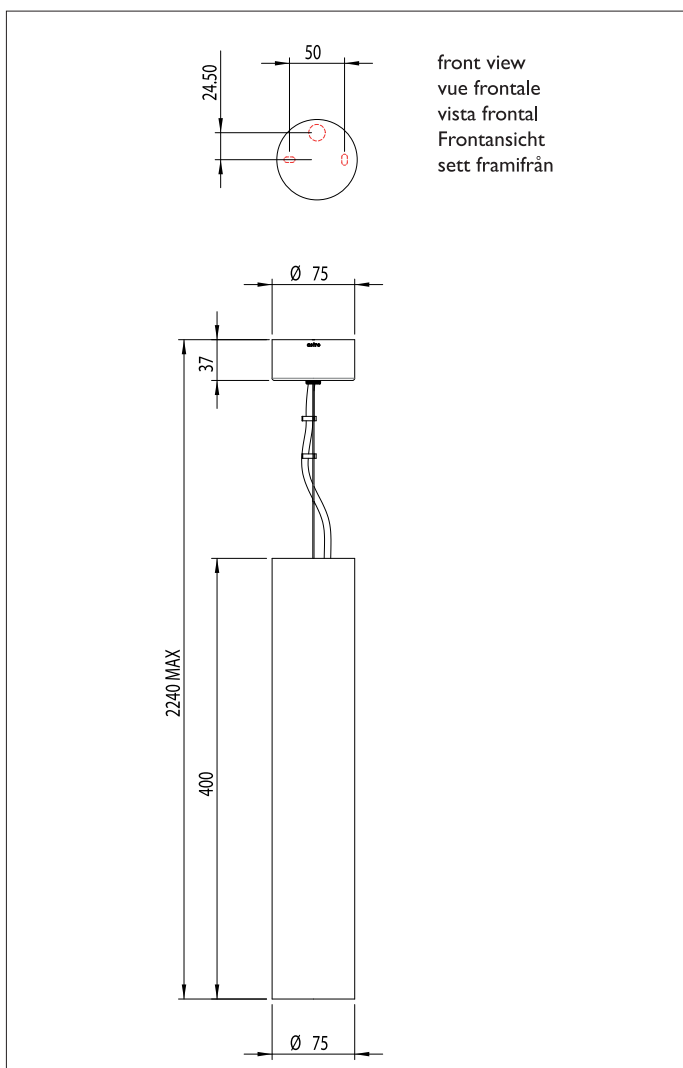

7386 Osca Pendant 400

■ astro

1 x 13w GU10		excl.
-----------------	--	-------

Zone	3
------	----------

Astro Lighting Ltd.
G2 River Way, Harlow
CM20 2DP, Great Britain

T: +44 (0) 1279 427001
F: +44 (0) 1279 427002
sales@astrolighting.co.uk
www.astrolighting.co.uk