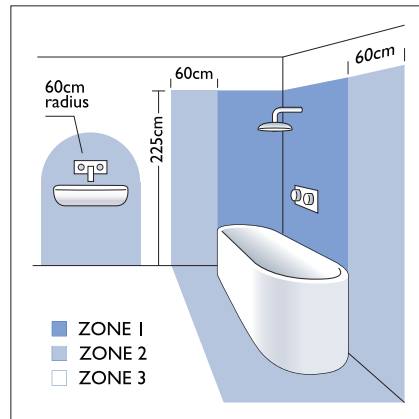

7386 Osca Pendant 400

■ astro

1 x 13w GU10		excl.
-----------------	--	-------

Zone	3
------	----------

Astro Lighting Ltd.
G2 River Way, Harlow
CM20 2DP, Great Britain

T: +44 (0) 1279 427001
F: +44 (0) 1279 427002
sales@astrolighting.co.uk
www.astrolighting.co.uk