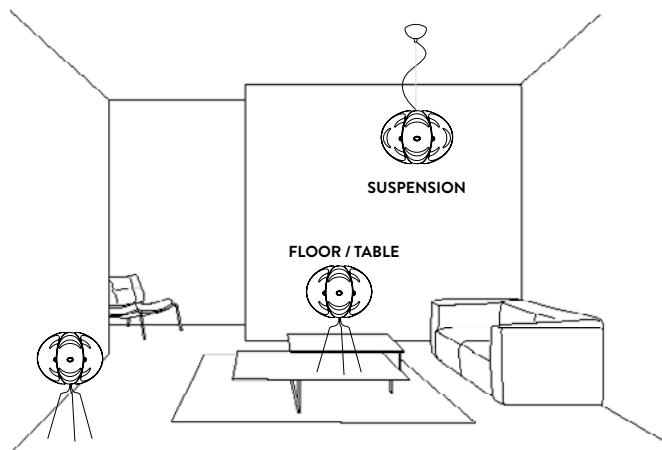

PRODUCT	DIMENSION	COLOUR	CODE
SUSPENSION Bulbs E12: 8 X 15W max IBC/C Made of: Cristalflex® Weight: net 5,2 - gross 8,8 lb Package: 21,7 x 22 x h 17,7 in		FUMÉ	ATLSS00FUM01T00000US
FLOOR - TABLE LAMP Bulbs E12: 8 X 15W max IBC/C Made of: Cristalflex® With: Stainless steel legs Weight: net 7,9 - gross 16,3 lb Package: 23,6 x 23,6 x h 24,4 in		FUMÉ	ATLTM00FUM00000000US

CANOPY DETAILS

ATLANTE SUSPENSION

Ø 12 cm x h. 6 cm (Ø 4-3/4" x h. 2-1/4")

6m. cable kit must be ordered with lamp purchase
Kit Cavi da 6m da richiedere tassativamente in fase di ordine

Multiple installation kit on request
Kit di installazione multipla su richiesta

ATLANTE ENTIRE COLLECTION

FINISHES