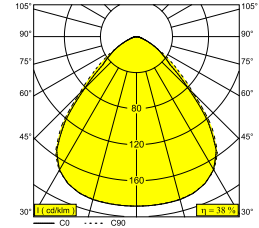

DIRO SBL S ON 83 W

251 77 83 W

BESCHIKBAAR IN
ZWART 251 77 83 B
WIT 251 77 83 W

 [Bekijk op website](#)

Algemene info

LOCATIE	binnen
INSTALLATIE	Plafond Opbouw
STOF EN WATERDICHTHEID	IP43
GEWICHT (KG)	0.6
RICHTBAARHEID	niet richtbaar
INFO	INCL.LED POWER SUPPLY 350mA-DC INCL.PC SBL