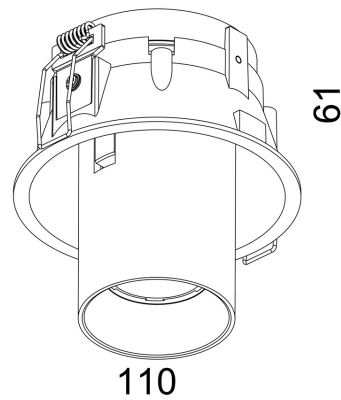

Absinthe Tuup SRC

Algemene Informatie

Ref: 30016-01-WW

Tuup SRC wit 9,2W 48° 3000K 500mA 18,4V -
excl. voeding - 690lm - IP20 - CRI80 inb
ø102x80mm - afm ø110x120mm

Kleur White

Inclusief Lampen ja

Richtbaar ja

Binnengebruik ja

Buitengebruik nee

Inbouw ja

Technische Gegevens

Aantal Lampen 1

Lampsocket LED

Voltage/Stroom 500mA

Openingshoek 48°

Lichtkleur warm white

Kelvin 3000K

Kelvin Lijst 3000K

Lumen 760lm

CRI 80

IP Waarde IP 20

Toebehoren exclusief voeding

Inbouw Diameter 102mm

Inbouw Hoogte 80mm

Breedte 110mm

Hoogte 120mm