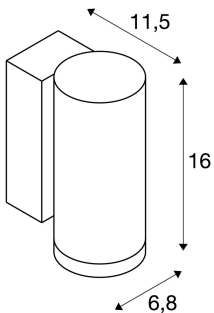

## ENOLA ROUND S

single outdoor LED wandarmatuur antraciet

De lampen van de minimalistische reeks ENOLA SQUARE en ROUND bestaan uit een cilindrische of rechthoekige aluminium constructie en zijn uitgerust met een krachtige LED. Dankzij de ingebouwde CCT Switch kunt u de lichtkleur bij installatie instellen op 3000K of 4000K. Met behulp van de ingebouwde LED driver wordt het armatuur rechtstreeks aangesloten op 230V netspanning. Om zoveel mogelijk toepassingen mogelijk te maken, zijn er een- en tweevlammige wandarmaturen en ronde en hoekige plafondarmaturen in verschillende afmetingen beschikbaar. Dit armatuur bevat ingebouwde LED lampen.

### TECHNISCHE GEGEVENS

Art.nr.:	1003422
Primaire nominale spanning	100-240V ~50/60Hz mA/V
Secundaire stroom/spanning	500 mA/V
Breedte	6.8 cm
Hoogte	16.0 cm
Diepte	11.5 cm
Nettogewicht	0.79 kg
Brutogewicht	0.845 kg
IP-code	IP 65
Beschermingsklasse	I
Schokbestendigheidsklasse	IK02
Schokbestendigheid	0,20000000000000001 Joule
Montage	opbouw
Montagebeschrijving	wand,wand met toebehoren
Aantal doorvoerbedrading	10
Wattage	6.0 W
Lumen	450 lm
Stralingshoek	30 °
Kleur	antraciet
CRI	>90
Binning	3
LXXBXX-gegevens	L70B50

## Toebehoren

Levensduur	30000 h
minimale omgevingstemperatuur	-20 °C
maximale omgevingstemperatuur	40 °C

1002853	Set afstandshouders , voor ENOLA SQUARE ROUND OUT
---------	---