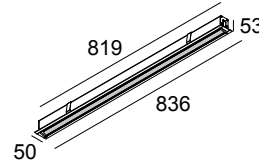

DOT.COM L WALLWASH 08 ST 927 HO W-B

11523 9200 W-B

BESCHIKBAAR IN
WIT-ZWART 11523 9200 W-B

 [Bekijk op website](#)

Algemene info

LOCATIE	binnen
INSTALLATIE	Plafond Inbouw
ZAAGMAAT/OPENING (MM)	rechthoekig - 824 x 40
INBOUWDIEPTE (MM)	50
DIKTE MONTAGEOPPERVLAK (MM)	min.10
STOF EN WATERDICHTHEID	IP43/20-20/20
GEWICHT (KG)	1.8
RICHTBAARHEID	niet richtbaar
INFO	EXCL.LED POWER SUPPLY 500mA-DC