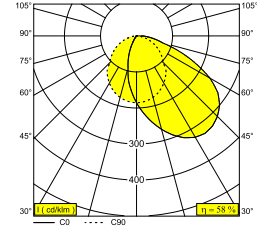

DOT.COM L WALLWASH 08 ST 927 HO W-B

11523 9200 W-B

BESCHIKBAAR IN
WIT-ZWART 11523 9200 W-B

 [Bekijk op website](#)

Algemene info

LOCATIE	binnen
INSTALLATIE	Plafond Inbouw
ZAAGMAAT/OPENING (MM)	rechthoekig - 824 x 40
INBOUWDIEPTE (MM)	50
DIKTE MONTAGEOPPERVLAK (MM)	min.10
STOF EN WATERDICHTHEID	IP43/20-20/20
GEWICHT (KG)	1.8
RICHTBAARHEID	niet richtbaar
INFO	EXCL.LED POWER SUPPLY 500mA-DC

Elektrische info

KLASSE	III
DIM TYPE	afhankelijk van de te kiezen externe voeding
ENERGIE KLASSE	E

Info lichtbron

LIGHTSOURCE NAME	LED
LICHTBRON	LED flex 18W / CRI>90 (R9: 60) / 2700K / 2240lm
SDCM	SDCM3
LM80	L70 > 30000
LED TECHNIEK (LICHTBRON)	2240lm // 18W // 124lm/W
LED TECHNIEK (TOESTEL)	1298lm // 21W // 63lm/W