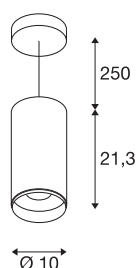

NUMINOS® PD PHASE L

indoor led pendelarmatuur wit/zwart 3000K 36°

Het NUMINOS armatuursysteem van SLV combineert technologie, design en functionaliteit als geen ander. Met verschillende downlights en spots zorgt u voor duizend mogelijkheden voor lichtontwerp. Ook met de NUMINOS® PD PHASE L pendelarmatuur, die overtuigt door de beste afwerking en lichtkwaliteit. Met de spotlight kunt u kiezen voor gerichte verlichting of hoogwaardige verlichting van grotere gebieden. De plafondinbouwarmatuur overtuigt met een opgenomen vermogen van 28 Watt, een lichtsterkte van 2340 Lumen, een kleurtemperatuur van 3000 Kelvin en een kleurweergave-index van 90. De installatie is dan ook nog een fluitje van een cent. Wanneer kiest u voor NUMINOS van SLV? Modulaire diversiteit wacht op u.

TECHNISCHE GEGEVENS

| | |
|----------------------------|--------------------------------|
| Art.nr.: | 1004351 |
| Primaire nominale spanning | 220-240V ~50/60Hz mA/V |
| Secundaire stroom/spanning | 700mA |
| Pendellengte | 250 cm |
| Hoogte | 21.3 cm |
| Diameter | 10 cm |
| Nettogewicht | 1.234 kg |
| Brutogewicht | 1.543 kg |
| Beschermingsklasse | I |
| Montage | opbouw |
| Montagebeschrijving | plafond,plafond met toebehoren |
| dimbaar | Ja |
| Dimtechnologie | faseaansnijding |
| Wattage | 28 W |
| Lumen | 2340 lm |
| Lichtkleurtemperatuur | 3000 Kelvin |
| Stralingshoek | 36 ° |
| Kleur | wit |
| CRI | 90 |
| UGR ≤ | 13 |
| LXXBXX-gegevens | L80B50 |
| Levensduur | 50000 h |