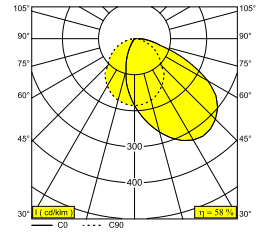

DOT.COM ON WALLWASH 08 HO 930 B

16314 9300 B

BESCHIKBAAR IN
ZWART 16314 9300 B
WIT 16314 9300 W

 [Bekijk op website](#)

Algemene info

LOCATIE	binnen
INSTALLATIE	Plafond Opbouw, Plafond Gependeld
STOF EN WATERDICHTHEID	IP43/20
GEWICHT (KG)	0,8
RICHTBAARHEID	niet richtbaar
INFO	EXCL.LED POWER SUPPLY 500mA-DC

Elektrische info

KLASSE	III
DIM TYPE	afhankelijk van de te kiezen externe voeding
ENERGIE KLASSE	E

Info lichtbron

LIGHTSOURCE NAME	LED
LICHTBRON	LED flex 18W / CRI>90 (R9: 60) / 3000K / 2240lm
SDCM	SDCM3
LM80	L70 > 30000
LED TECHNIEK (LICHTBRON)	2240lm // 18W // 124lm/W
LED TECHNIEK (TOESTEL)	1298lm // 21W // 63lm/W