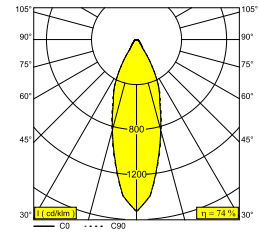

[Bekijk op website](#)

Algemene info

LOCATIE	binnen-buiten
INSTALLATIE	Plafond Inbouw
ZAAGMAAT/OPENING (MM)	rond - 76
INBOUWDIEPTE (MM)	90
DIKTE MONTAGEOPPERVLAK (MM)	min.5
STOF EN WATERDICHTHEID	IP65
GEWICHT (KG)	0.2
RICHTBAARHEID	niet richtbaar
INFO	REFLECTOR FL-33° EXCL.LED POWER SUPPLY 350-500mA-DC

Elektrische info

KLASSE	III
DIM TYPE	afhankelijk van de te kiezen externe voeding
ENERGIE KLASSE	E

Info lichtbron

LIGHTSOURCE NAME	LED
LICHTBRON	LED array 5,8-8,6W / CRI>90 (R9: 52) / 3000K / 787-1089lm
TM-30-15 WAARDEN	Rf: 90 / Rg: 99
SDCM	SDCM1
RISK-GROEP	RG1
LM80	L90B10 > 50000
LED TECHNIEK (LICHTBRON)	1089lm // 8,6W // 127lm/W
LED TECHNIEK (TOESTEL)	803lm // 10W // 81lm/W

Benodigdheden

LED POWER SUPPLY 350 / 500mA-DC DIM

Voor gedetailleerde montage gegevens, consulteer de handleiding: [19434_XXXX_HAND.pdf](#)