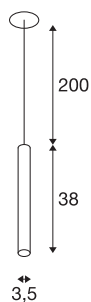

HELIA AMBIENT 35

indoor LED hanglamp zwart vlakke rozet

Met de HELIA AMBIENT 35 beschikt u over een pendelarmatuur met een minimalistische en transparante vormgeving. De lamp is verkrijgbaar in een versie zonder en een versie met plafondrozet. De ingebouwde warm witte Premium LED geeft door het acryl opzetstuk een bijzonder aangenaam licht af. Het armatuur wordt met een ophanging/voedingskabel geleverd.

TECHNISCHE GEGEVENS

Art.nr.	1003435
Montage	inbouw
Montagebeschrijving	plafond
Secundaire stroom/spanning	500 mA
Beschermingsklasse	III
Wattage	7.5 W
Lumen	425 lm
Lichtkleurtemperatuur	3000 Kelvin
Kleur	zwart
CRI	90
LXXBXX-gegevens	L70B50
Levensduur	30000 h
Risk Group	1
Lengte	38 cm
Diameter	3.5 cm
Nettogewicht	0.656 kg
Brutogewicht	0.95 kg
Uitsparingsvorm	rond
Inbouwdiepte	3 cm
Inbouwdiameter	6.8 cm
BIG WHITE pagina	300