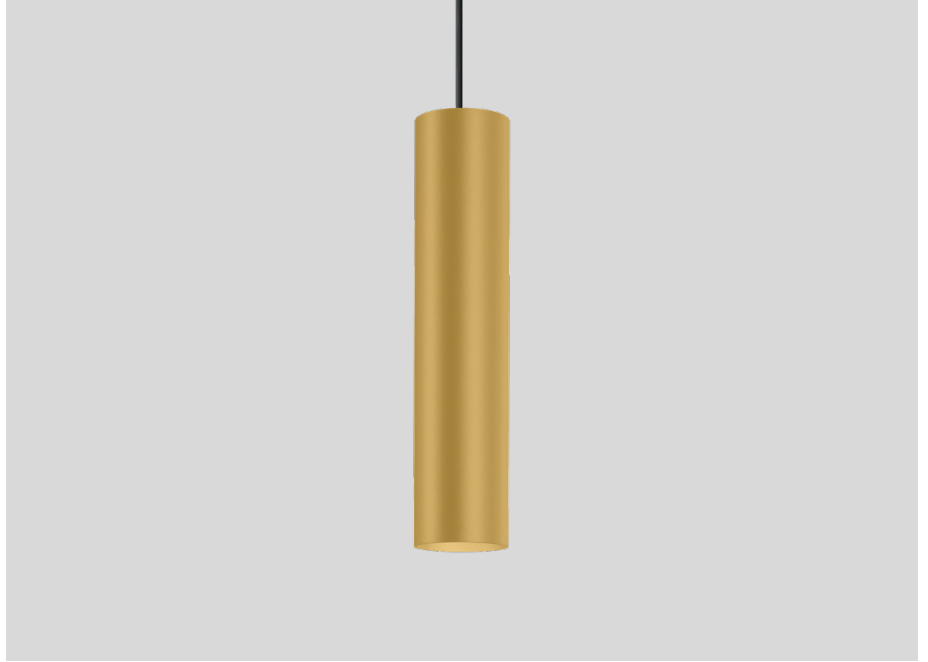

ALGEMEEN

Plafond

Pendel

Goud

IP20

Interieur

450^a tot 465^b lm

LED

incl. 4.0 m ophangstelsysteem

^a PAR16 LAMP 2700K CRI90

^b PAR16 LAMP 3000K CRI90

Cilindrische pendelarmatuur voor plafondmontage van gegoten aluminium; oppervlak Goud; gepoeder-coat; geborsteld; inclusief regelbare kabelophanging max. 2500mm in Signaalzwart; lampfitting GU10; lamptype PAR16; max. 12W; 100 - 240 V; beschermingsgraad IP20; PC1; lamp niet inbegrepen; plafondpotje niet inbegrepen;

LICHTVERDELING

WEVER & DUCRÉ
LIGHTING

RAY SUSPENDED 3.0 PAR16

227820G0

KEGELDIAGRAM

PAR16 LAMP 2700K 35°
CRI90

h (m)	E0° (lx)	ø (m)
1	1110	0.62
2	280	1.24
3	120	1.87
4	70	2.49
5	40	3.11

ARMATUREN