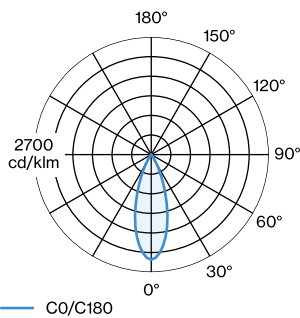

100 - 240 V

Totaal aangesloten vermogen 6.5 W

Klasse I

Veiligheidsafstand 0.3 m

FYSISCH

Diameter 67 mm

Hoogte 300 mm

0.7 kg

LICHTVERDELING

WEVER & DUCRÉ
LIGHTING

RAY SUSPENDED 3.0 PAR16

227820G0

KEGELDIAGRAM

PAR16 LAMP 2700K 35°
CRI90

h (m)	E0° (lx)	ø (m)
1	1110	0.62
2	280	1.24
3	120	1.87
4	70	2.49
5	40	3.11

ARMATUREN