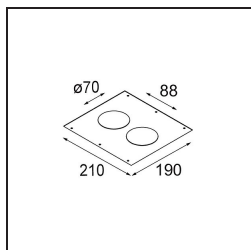

- **12291030** Gypkit 210x190-2xØ70