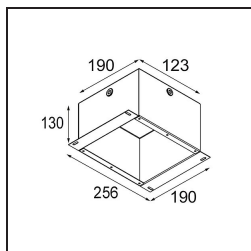

Installatie Accessoires

- **10889830** Conbox 192x190x130