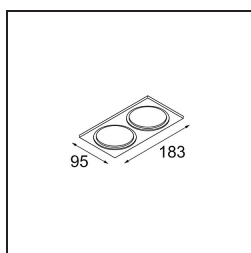

- **12500109** Smart mask 82 2x white struc
- **12500132** Smart mask 82 2x black struc
- **12500146** Smart mask 82 2x gold