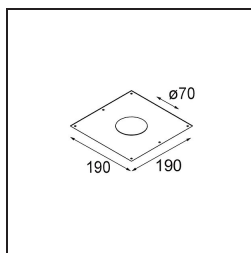

- **12290130** Gypkit 190X190 - Ø70