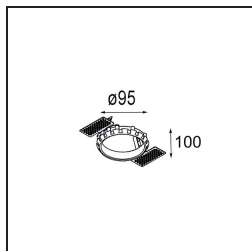

### Specificaties

Materiaal	12450109
Type Lichtbron	GU10
Levensduur	L80B20 bij 50.000 Uur
Lamp inbegrepen	Neen
Aantal Lichtbronnen	1
Lichtrichting	Omlaag
Optisch	Reflector
Ingangsspanning	230 V
Elektriciteitsklasse	I
IP-klasse	20
Gloeidraadtest (°C)	960
Binnen/Buiten	Binnen
Toepassing	Plafond, Wand
Montage	Inbouw
Inbouwopening (mm)	ø70
Montagediepte (mm)	110,0
Verstelbaarheid	Not Applicable
Afstand tot Verlicht Voorwerp (m)	0,5
Primaire Kleur & Primaire Afwerking	Wit, Structuur
Brutogewicht (g)	170,0

### Installatie Accessoires

- 10889830** Conbox 192x190x130

- 12290130** Gypkit 190X190 - Ø70

- 12291030** Gypkit 210x190-2xØ70

**12500230** Recessed ring 82

■ Kies een vereist accessoire