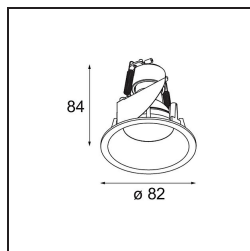

### Specificaties

Materiaal	12450109
Type Lichtbron	GU10
Levensduur	L80B20 bij 50.000 Uur
Lamp inbegrepen	Neen
Aantal Lichtbronnen	1
Lichtrichting	Omlaag
Optisch	Reflector
Ingangsspanning	230 V
Elektriciteitsklasse	I
IP-klasse	20
Gloeidraadtest (°C)	960
Binnen/Buiten	Binnen
Toepassing	Plafond, Wand
Montage	Inbouw
Inbouwopening (mm)	ø70
Montagediepte (mm)	110,0
Verstelbaarheid	Not Applicable
Afstand tot Verlicht Voorwerp (m)	0,5
Primaire Kleur & Primaire Afwerking	Wit, Structuur
Brutogewicht (g)	170,0