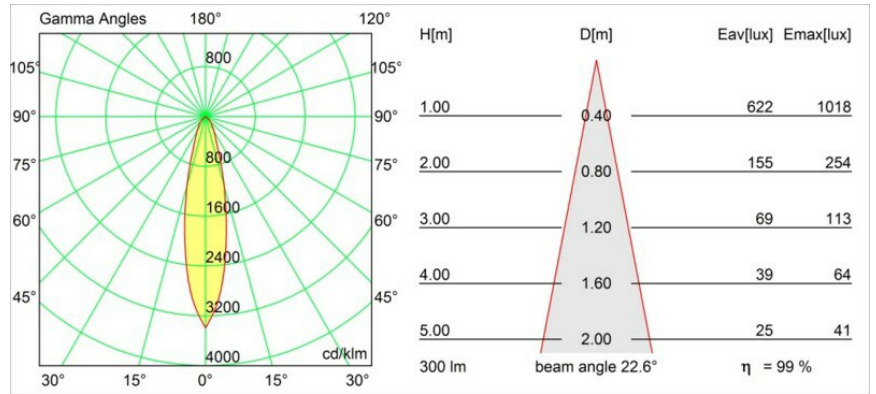

Lichtspreading & Stralingsdiagram