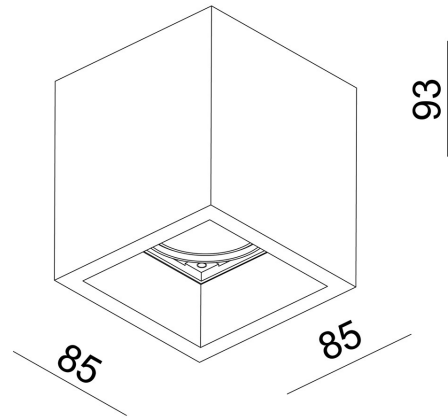

Absinthe Modul 1 LED

Algemene Informatie

Ref: 30010-02-HW

Modul zwart 9,2W 46° 2700K 230V 85x85x93mm - incl. 500mA dimbare voeding - IP20 excl. insert - Bridgelux V8 CRI80

Kleur	Black
Dimbaar	ja
Inclusief Lampen	ja
Richtbaar	nee
Binnengebruik	ja
Buitengebruik	nee
Inbouw	nee

Technische Gegevens

Aantal Lampen	1
Vermogen	9,2W
Lampsocket	LED
Voltage/Stroom	500mA
Openingshoek	46°
Lichtkleur	extra warm white
Kelvin	2700K
Lumen	815lm
CRI	80
IP Waarde	IP 20
Toebehoren	inclusief voeding
Lengte	85mm
Breedte	85mm
Hoogte	93mm