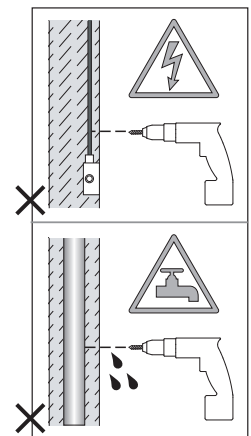

Phase: Normalement Brun / Rouge
Neutre: Normalement Bleu / Noir
Terre: Normalement Vert / Jaune

IT

LEGGERE ATTENTAMENTE LE ISTRUZIONI
PRIMA DI COMINCIARE L'ASSEMBLAGGIO

Cavo positivo: normalmente marrone o rosso
Cavo neutro: normalmente blu o nero
Cavo terra: normalmente verde o giallo

DE

LESEN SIE BITTE DIE ANWEISUNGEN
SORGFÄLTIG DURCH, BEVOR SIE MIT DEM
ZUSAMMENBAUEN BEGINNEN

Phase: Normalerweise Braun / Rot
Nulleiter: Normalerweise Blau / Schwarz
Erde: Normalerweise Grün / Gelb

FOR WALL USE ONLY