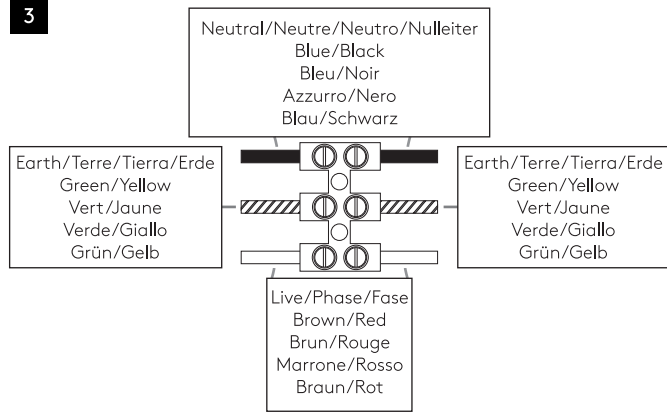

MAST LIGHT

astro

GB

PLEASE READ THE INSTRUCTIONS CAREFULLY
BEFORE COMMENCING ASSEMBLY

Live: Normally Brown / Red
Neutral: Normally Blue / Black
Earth: Normally Green / Yellow

FR

LIRE ATTENTIVEMENT LES INSTRUCTIONS
AVANT DE COMMENCER LE MONTAGE

Phase: Normalement Brun / Rouge
Neutre: Normalement Bleu / Noir
Terre: Normalement Vert / Jaune

IT

LEGGERE ATTENTAMENTE LE ISTRUZIONI
PRIMA DI COMINCIARE L'ASSEMBLAGGIO

Cavo positivo: normalmente marrone o rosso
Cavo neutro: normalmente blu o nero
Cavo terra: normalmente verde o giallo

DE

LESEN SIE BITTE DIE ANWEISUNGEN
SORGFÄLTIG DURCH, BEVOR SIE MIT DEM
ZUSAMMENBAUEN BEGINNEN

Phase: Normalerweise Braun / Rot
Nulleiter: Normalerweise Blau / Schwarz
Erde: Normalerweise Grün / Gelb

FOR WALL USE ONLY

1

TURN OFF POWER
Couper Le Courant! / Strom Abstopfen!
/ Corte La Corriente!

2

3

4

5

6