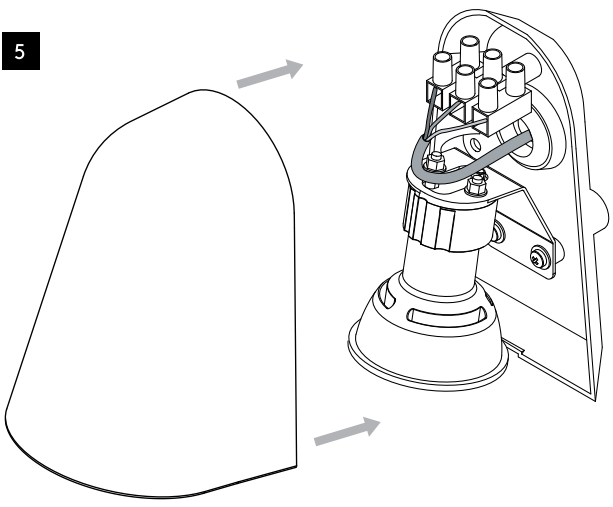

Usage mural uniquement

Solo per uso a parete

Nur zur Verwendung als Wandleuchte

ALL ELECTRICAL CONNECTIONS MUST BE FULLY COVERED WITH INSULATING TAPE.

Toutes les connexions électriques doivent être entièrement recouvertes de ruban isolant.

1

TURN OFF POWER
Couper Le Courant! / Strom Abstopfen!
/ Corte La Corriente!

2

3

4

5

6