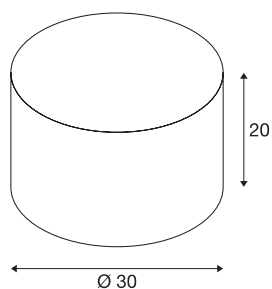

FENDA

lampenkap, rond, zwart/koper, Ø/H 30/20 cm

Met de FENDA lampenkappen in nieuwe trendy kleuren uit het MIX & MATCH armatuursysteem kunt u een individuele combinatie maken.

TECHNISCHE GEGEVENS

Art.nr.:	155592
Hoogte	20 cm
Diameter	30 cm
Nettogewicht	0.352 kg
Brutogewicht	0.736 kg
IP-code	IP 20
Kleur	koper
BIG WHITE pagina	277