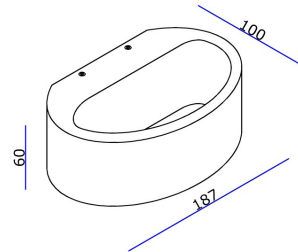

Absinthe Arena D

Algemene Informatie

Ref: 12059-01-WW-D

Arena wand wit led 9W 3000K ip54 incl voeding - dimbaar 187x60x100mm

Kleur	White
Dimbaar	ja
Inclusief Lampen	ja
Richtbaar	nee
Binnengebruik	nee
Buitengebruik	ja
Lichtrichting	boven & onder
Inbouw	nee

Technische Gegevens

Aantal Lampen	1
Vermogen	9W
Lampsocket	LED
Voltage/Stroom	230V
Lichtkleur	warm white
Kelvin	3000K
Kelvin Lijst	3000K
Lumen	576lm
CRI	80
IP Waarde	IP 54
Toebehoren	inclusief voeding
Lengte	187mm
Breedte	60mm
Hoogte	100mm