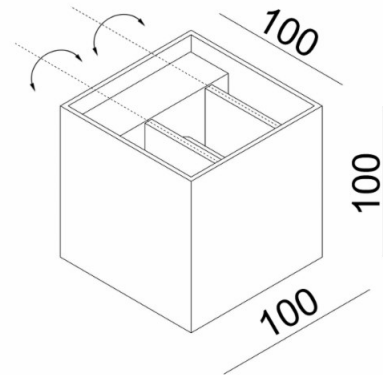

Absinthe Zenith Up&Down

Algemene Informatie

Ref: 12013-04-WW-2

Zenith wandlamp up&down grijs led 2x3W 3000K
230V 2x172lm, CRI90, incl. 350mA voeding
100x100x100mm

Kleur	Matted grey
Inclusief Lampen	ja
Richtbaar	ja
Binnengebruik	nee
Buitengebruik	ja
Lichtrichting	boven & onder
Inbouw	nee

Technische Gegevens

Aantal Lampen	2
Vermogen	3W
Lampsocket	LED
Voltage/Stroom	230V
Lichtkleur	warm white
Kelvin	3000K
Kelvin Lijst	3000K
Lumen	610lm
Levensduur	30000u
CRI	80
IP Waarde	IP 54
Toebehoren	inclusief voeding
Lengte	100mm
Breedte	100mm
Hoogte	100mm