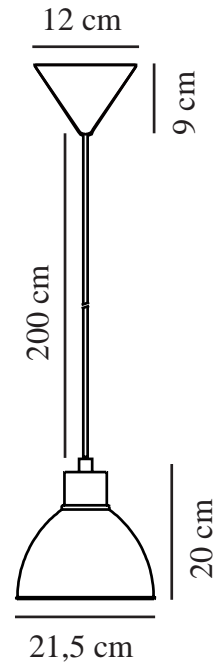

# POP | HANGERS / OPGESCHORTE VERLICHTING | nordlux®

## ZWART

45833003

Spanning (V): 220-240 Volt  
IP-graad: IP20  
Maximaal lampvermogen (W):  
40W  
Klasse (Klasse 1, Klasse 2,  
Klasse 3): Klasse 2 (Dubbele  
isolatie)  
Lampfitting: E27  
: Yes with compatible bulb  
Parallele verbinding: False

Primair materiaal: Metaal  
Kleur van de kabel: Zwart  
Lengte van de kabel (cm): 200  
Oppervlaktemateriaal van de  
kabel:: Plastic  
Is de kabel vervangbaar?: False

Kleur: Zwart  
Hoogte (cm): 20  
Breedte (cm): 21.5  
Diameter kap (cm): 21.5  
Lengte (cm): 21.5  
EAN: 5701581370784

TUN: 1902356  
Artikelnummer: 45833003  
Stuks per masterdoos: 3  
Hoogte verkoopdoos (cm): 24.5  
Breedte verkoopdoos (cm): 22  
Diepte verkoopdoos (cm): 22  
Verkoopdoos inhoud m<sup>3</sup> : 0.0119  
Nettogewicht product (kg): 0.58