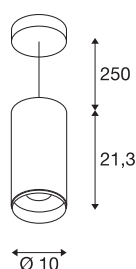

NUMINOS® PD PHASE L

indoor led pendelarmatuur wit/zwart 2700K 60°

Het NUMINOS armatuursysteem van SLV combineert technologie, design en functionaliteit als geen ander. Met een verscheidenheid aan downlights en spots, kunt u duizend verlichtingsontwerpmogelijkheden ervaren. Daartoe behoort ook NUMINOS® PD PHASE L, die overtuigt als pendelarmatuur met de beste afwerkings- en lichtkwaliteit. Op die manier kunt u een hoogwaardige verlichting van grotere gebieden creëren of de spot gebruiken voor gerichte verlichting. De plafondinbouwarmatuur overtuigt met een opgenomen vermogen van 28 Watt, een lichtsterkte van 2475 Lumen, een kleurtemperatuur van 2700 Kelvin en een kleurweergave-index van 90. De installatie is dan ook nog een fluitje van een cent. Wanneer kiest u voor NUMINOS van SLV? Modulaire diversiteit wacht op u.

TECHNISCHE GEGEVENS

Art.nr.:	1004344
Primaire nominale spanning	220-240V ~50/60Hz mA/V
Secundaire stroom/spanning	700mA
Pendellengte	250 cm
Hoogte	21.3 cm
Diameter	10 cm
Nettogewicht	1.2 kg
Brutogewicht	1.284 kg
Beschermingsklasse	I
Montage	opbouw
Montagebeschrijving	plafond,plafond met toebehoren
dimbaar	Ja
Dimtechnologie	faseaansnijding
Wattage	28 W
Lumen	2475 lm
Lichtkleurtemperatuur	2700 Kelvin
Stralingshoek	60 °
Kleur	wit
CRI	90
UGR ≤	22
LXXBXX-gegevens	L80B50
Levensduur	50000 h