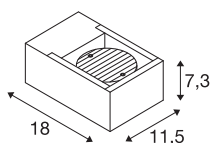

## ESKINA FRAME WL

outdoor led wandopbouwarmatuur antraciet CCT switch 3000/4000K

Een allround succesvol design, elegant verpakt in een rechthoekig aluminium frame: de populaire buitenverlichting van de ESKINA familie biedt nu nog meer toepassingsmogelijkheden in het designalternatief FRAME. De antracietkleurige ESKINA FRAME is dus een stijlvolle verschijning in elke buitenruimte. De draaibare armatuurkoppen zorgen voor een flexibel instelbare lichtuitstraling. Dankzij de hoge IP-beschermingsklasse is ESKINA optimaal beschermd tegen weer en wind. Bovendien kan de lichtkleur (3000/4000 K) flexibel worden gewijzigd via de CCT-schakelaar voor de installatie. De eenvoudige installatie is dan nog slechts een formaliteit.

## TECHNISCHE GEGEVENS

Art.nr.	1004747
Draai- of zwenkbaar	kantelbaar
IP-code	IP 65
Schokbestendigheidsklasse	IK 06
Schokbestendigheid	1 Joule
Montage	opbouw
Montagebeschrijving	wand
Primaire nominale spanning	220-240V ~50/60Hz
Secundaire stroom/spanning	350 mA
Beschermingsklasse	I
Wattage	15 W
minimale omgevingstemperatuur	-20 °C
maximale omgevingstemperatuur	35 °C
Niveau van inschakelstroom	30 A
Duur van inschakelstroom	40 µs
Stroboscopisch effect (SVM)	0.07
Lumen	1100 / 1200 lm
Lichtkleurtemperatuur	3000/4000 Kelvin
Stralingshoek	95 °
Kleur	antraciet
CRI	80
LXXBXX-gegevens	L70B50

## Lichtbron

916483	
--------	---

<b>Levensduur</b>	30000 h
<b>Lichtsterkteverdeling</b>	rotatiesymmetrisch
<b>Lichtuitlaat</b>	direct
<b>Risk Group</b>	1
<b>Breedte</b>	11.5 cm
<b>Hoogte</b>	7.3 cm
<b>Diepte</b>	18 cm
<b>Nettogewicht</b>	1.36 kg
<b>Brutogewicht</b>	1.604 kg
<b>BIG WHITE pagina</b>	631