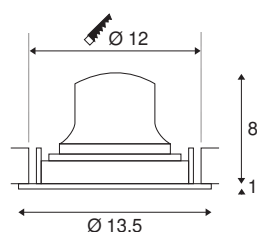

TECHNISCHE GEGEVENS

Art.nr.:	1003594
Aantal verschillende lichtopeningen	1
Secundaire stroom/spanning	500mA
Hoogte	9 cm
Diameter	13.5 cm
Inbouwdiameter	12 cm
Inbouwdiepte	10 cm
Nettogewicht	0.39 kg
Brutogewicht	0.45 kg
IP-code	IP 20
Beschermingsklasse	III
Schokbestendigheidsklasse	IK02
Schokbestendigheid	0,2 Joule
Montage	inbouw
Montagebeschrijving	plafond
Wattage	17.55 W
Lumen	1550 lm
Lichtkleurtemperatuur	3000 Kelvin
Stralingshoek	40 °
Kleur	wit
CRI	90
UGR ≤	19