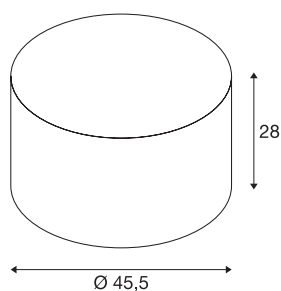

FENDA

lampenkap, rond, zwart/koper, Ø/H 45,5/28 cm

FENDA lampenkap met diameter van 455 mm en hoogte van 280 mm in zwart/koper.

TECHNISCHE GEGEVENS

Art.nr.:	156122
Hoogte	28 cm
Diameter	45.5 cm
Nettogewicht	0.612 kg
Brutogewicht	1.823 kg
Kleur	koper
BIG WHITE pagina	277

Toebehoren

156100	FENDA , afdekking, acrylgas wit, Ø 45,5 cm
--------	---