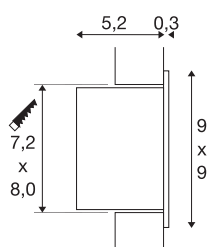

## TECHNISCHE GEGEVENS

Art.nr.:	1000576
Primaire nominale spanning	100-240V ~50/60Hz mA/V
Secundaire stroom/spanning	350mA
Lengte	9 cm
Breedte	9 cm
Diepte	5.5 cm
Inbouwlengthe	7.2 cm
Inbouwbreedte	8 cm
Inbouwdiepte	6.5 cm
Nettogewicht	0.254 kg
Brutogewicht	0.313 kg
IP-code	IP 20
Beschermingsklasse	I
Montage	inbouw
Montagebeschrijving	plafond,wand
Aantal doorvoerbedrading	250
Wattage	3.1 W
Lumen	140 lm
Lichtkleurtemperatuur	2700 Kelvin
Kleur	wit
CRI	80
LXXBXX-gegevens	L70B50