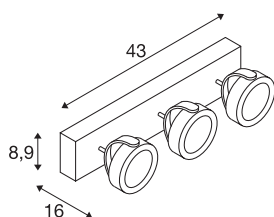

## TECHNISCHE GEGEVENS

Art.nr.:	1000131
Aantal verschillende lichtopeningen	3
Primaire nominale spanning	220-240V ~50/60Hz mA/V
Secundaire stroom/spanning	350/700mA
Lengte	43 cm
Breedte	8.9 cm
Hoogte	16 cm
Nettogewicht	2.21 kg
Brutogewicht	2.61 kg
IP-code	IP 20
Beschermingsklasse	I
Montage	opbouw
Montagebeschrijving	plafond,wand
dimbaar	Ja
Dimtechnologie	faseaansnijding
Wattage	47 W
Lumen	3000 lm
Lichtkleurtemperatuur	3000 Kelvin
Stralingshoek	60 °
Kleur	zwart
CRI	80
LXXBXX-gegevens	L70B50