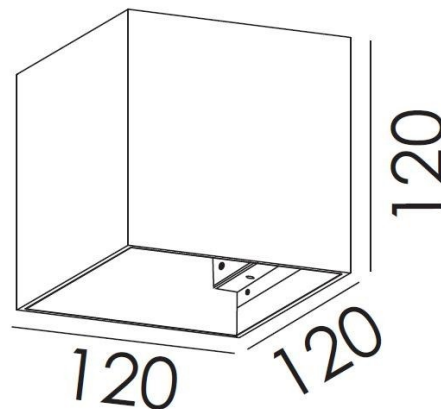

Absinthe Bloc 3

Algemene Informatie

Ref: 11108-04

Bloc 3 alu grijs g9 42W 230V 120x120x120mm

Kleur Alu grey

Dimbaar ja

Inclusief Lampen nee

Richtbaar nee

Binnengebruik ja

Buitengebruik nee

Lichtrichting boven & onder

Inbouw nee

Technische Gegevens

Aantal Lampen 1

Vermogen 20W

Lampsocket G9

Voltage/Stroom 230V

IP Waarde IP 20

Lengte 120mm

Breedte 120mm

Hoogte 120mm