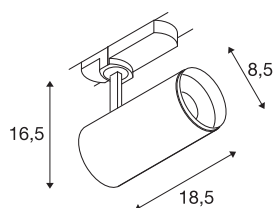

TECHNISCHE GEGEVENS

Art.nr.:	1004458
Primaire nominale spanning	220-240V ~50/60Hz mA/V
Secundaire stroom/spanning	500mA
Lengte	18.5 cm
Hoogte	16.5 cm
Diameter	8.5 cm
Nettogewicht	0.83 kg
Brutogewicht	1.13 kg
Beschermingsklasse	I
Montagebeschrijving	rail plafond
dimbaar	Ja
Dimtechnologie	DALI
Wattage	20.1 W
Lumen	1925 lm
Lichtkleurtemperatuur	2700 Kelvin
Stralingshoek	24 °
Kleur	zwart
CRI	90
UGR ≤	16
LXXBXX-gegevens	L80B50
Levensduur	50000 h
BIG WHITE pagina	64