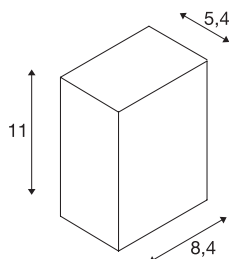

QUAD 1 XL

wandarmatuur, LED, 3000K, IP44, hoekig, antraciet, 3,2W

Het wandarmatuur QUAD 1 XL is uitgerust met een sterke, warm witte PowerLED en verkrijgbaar in de meerdere lichtkleuren. Met behulp van de ingebouwde driver wordt de aluminium lamp rechtstreeks aangesloten op 230V netspanning. Dankzij beschermklasse IP44 is de lamp geschikt voor gebruik buiten.

TECHNISCHE GEGEVENS

Art.nr.	232435
Aantal verschillende lichtopeningen	1
IP-code	IP 44
Schokbestendigheidsklasse	IK 05
Montage	opbouw
Montagebeschrijving	wand
Primaire nominale spanning	100-240V ~50/60Hz
Secundaire stroom/spanning	350 mA
Beschermingsklasse	I
Wattage	4.5 W
minimale omgevingstemperatuur	-20 °C
maximale omgevingstemperatuur	40 °C
Niveau van inschakelstroom	5 A
Duur van inschakelstroom	25 µs
Stroboscopisch effect (SVM)	0.01
Lumen	260 lm
Lichtkleurtemperatuur	3000 Kelvin
Stralingshoek	110 °
Kleur	antraciet
LXXBXX-gegevens	L70B50
Levensduur	30000 h
Lichtuitlaat	direct

Lichtbron

916530	
--------	---

Breedte	8.4 cm
Hoogte	11 cm
Diepte	5.4 cm
Nettogewicht	0.606 kg
Brutogewicht	0.658 kg
BIG WHITE pagina	633