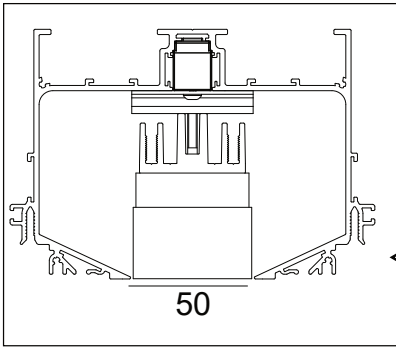

M52 - 2 LED D DIM5

DEEL
PARTIE
TEIL
PART
PARTE
PARTE **A**

REQUIRED

SPM52 - PROFILE (MAX 200W)

DALI DIMMING

U	48V-DC
P _o	2x 7,1W

 Enkel geschikt voor toestellen op zeer lage spanning (minder dan 50 V-AC / 120 V-DC)
Convient uniquement pour les produits à très basse tension (moins de 50 V-AC / 120 V-DC)
Geeignet für Güter mit sehr niedriger Spannung (unter 50 V-AC / 120 V-DC)
Only suited for goods at very low voltage (below 50 V-AC / 120 V-DC)
Se recomienda únicamente para aquellos productos de tensión muy baja (menos de 50 V-AC / 120 V-DC)
Vale unicamente per i prodotti a tensione molto bassa (inferiore a 50 V-AC / 120 V-DC)

 **IP20** Beschermd tegen vaste voorwerpen die groter zijn dan 12 mm
Protégé contre les objets solides de plus de 12 mm
Geschützt gegen Festkörper größer als 12 mm
Protected against solid objects greater than 12 mm
Protegido contra objetos sólidos superiores a 12 mm
Protetto contro oggetti solidi più grandi di 12 mm