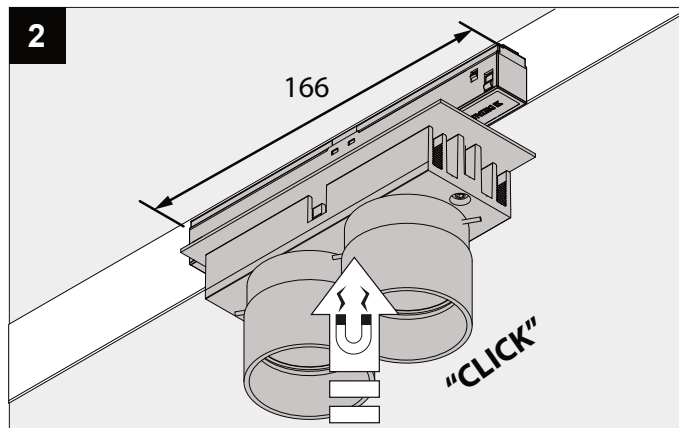

M52 - 2 LED D DIM5

DEEL
PARTIE
TEIL
PART
PARTE
PARTE **A**

REQUIRED

SPM52 - PROFILE (MAX 200W)

DALI DIMMING

U	48V-DC
P _o	2x 7,1W

 Enkel geschikt voor toestellen op zeer lage spanning (minder dan 50 V-AC / 120 V-DC)
Convient uniquement pour les produits à très basse tension (moins de 50 V-AC / 120 V-DC)
Geeignet für Güter mit sehr niedriger Spannung (unter 50 V-AC / 120 V-DC)
Only suited for goods at very low voltage (below 50 V-AC / 120 V-DC)
Se recomienda únicamente para aquellos productos de tensión muy baja (menos de 50 V-AC / 120 V-DC)
Vale unicamente per i prodotti a tensione molto bassa (inferiore a 50 V-AC / 120 V-DC)

 **IP20** Beschermd tegen vaste voorwerpen die groter zijn dan 12 mm
Protégé contre les objets solides de plus de 12 mm
Geschützt gegen Festkörper größer als 12 mm
Protected against solid objects greater than 12 mm
Protegido contra objetos sólidos superiores a 12 mm
Protetto contro oggetti solidi più grandi di 12 mm