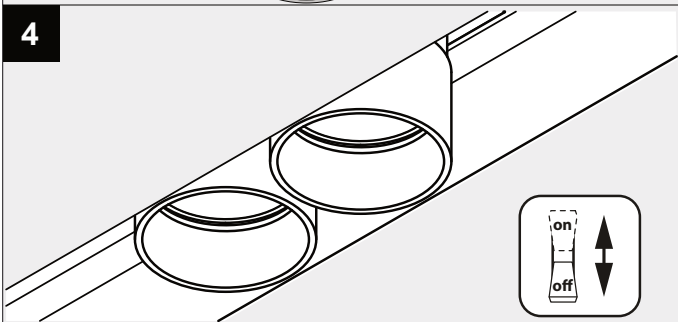

MOVE THE LUMINAIRE

1

2

3

4

De verlichtingsbron van dit verlichtingstoestel zal enkel door de fabrikant of door de fabrikant aangestelde installateur vervangen worden.

La source lumière de cet appareil ne sera remplacée que par l'entrepri- se ou par un agent reconnu.