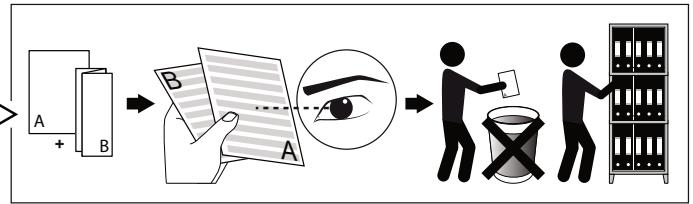

M52 - 2 LED D DIM5

DEEL
PARTIE
TEIL
PART
PARTE
PARTE **A**

REQUIRED

SPM52 - PROFILE (MAX 200W)

DALI DIMMING

U	48V-DC
P _o	2x 7,1W

 Enkel geschikt voor toestellen op zeer lage spanning (minder dan 50 V-AC / 120 V-DC)
Convient uniquement pour les produits à très basse tension (moins de 50 V-AC / 120 V-DC)
Geeignet für Güter mit sehr niedriger Spannung (unter 50 V-AC / 120 V-DC)
Only suited for goods at very low voltage (below 50 V-AC / 120 V-DC)
Se recomienda únicamente para aquellos productos de tensión muy baja (menos de 50 V-AC / 120 V-DC)
Vale unicamente per i prodotti a tensione molto bassa (inferiore a 50 V-AC / 120 V-DC)