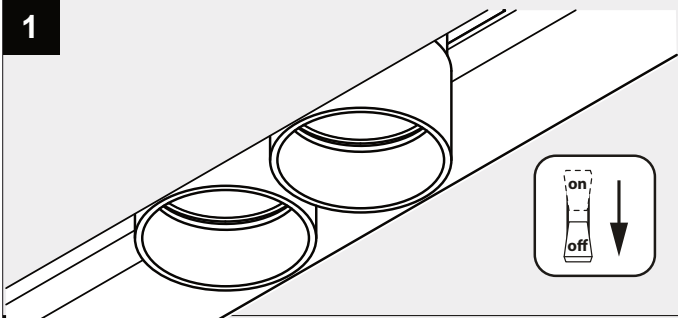

MOVE THE LUMINAIRE

1

2