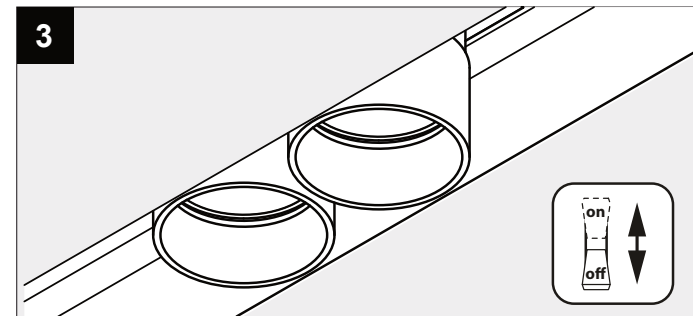

M52 - 2 LED D DIM5

DEEL
PARTIE
TEIL
PART
PARTE
PARTE **A**

REQUIRED

SPM52 - PROFILE (MAX 200W)

DALI DIMMING

U	48V-DC
P _o	2x 7,1W

 Enkel geschikt voor toestellen op zeer lage spanning (minder dan 50 V-AC / 120 V-DC)
Convient uniquement pour les produits à très basse tension (moins de 50 V-AC / 120 V-DC)
Geeignet für Güter mit sehr niedriger Spannung (unter 50 V-AC / 120 V-DC)
Only suited for goods at very low voltage (below 50 V-AC / 120 V-DC)
Se recomienda únicamente para aquellos productos de tensión muy baja (menos de 50 V-AC / 120 V-DC)
Vale unicamente per i prodotti a tensione molto bassa (inferiore a 50 V-AC / 120 V-DC)

 **IP20** Beschermd tegen vaste voorwerpen die groter zijn dan 12 mm
Protégé contre les objets solides de plus de 12 mm
Geschützt gegen Festkörper größer als 12 mm
Protected against solid objects greater than 12 mm
Protegido contra objetos sólidos superiores a 12 mm
Protetto contro oggetti solidi più grandi di 12 mm