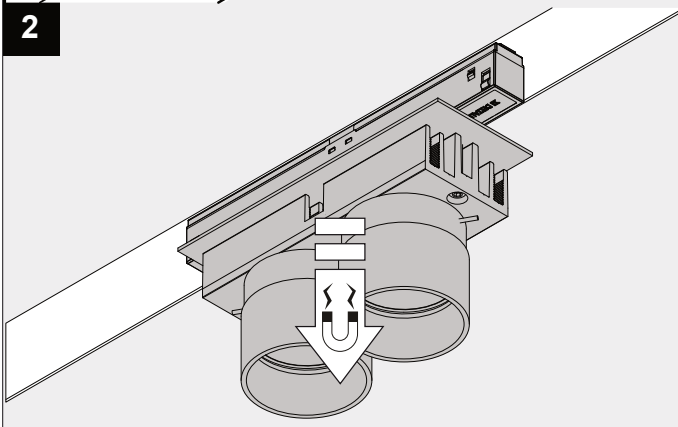

MOVE THE LUMINAIRE

1

2

3

4

De verlichtingsbron van dit verlichtingstoestel zal enkel door de fabrikant of door de fabrikant aangestelde installateur vervangen worden.

La source lumière de cet appareil ne sera remplacée que par l'entrepri- se ou par un agent reconnu.

Das enthaltene Leuchtmittel sollte nur durch entsprechendes Fachper- sonal ersetzt werden.

The light source contained in this luminaire shall only be replaced by the manufacturer or his service agent.

La fuente de iluminación que tiene esta luminaria sólo puede rempla- zarse por el fabricante o por un instalador autorizado.

La sorgente luminosa incorporata in questo apparecchio può essere sostituita solo dal produt tore, da un suo centro assistenza oppure da una persona in possesso della necessaria abilitazione.

This product contains a light source of energy efficiency class E
本产品包含能效等级为 E 的光源
Этот артикул содержит источник света с энергоэффективностью класса E
يحتوي هذا المنتج على مصدر ضوء ذو كفاءة الطاقة E

E

Dit product bevat een verlichtingsbron van energie-efficiëntieklasse E
Ce produit contient une source d'éclairage de classe d'efficacité énergétique E
Dieses Produkt enthält eine Lichtquelle der Energieeffizienzklasse E
Este producto contiene una fuente de iluminación de clase de eficiencia energética E
Questo prodotto contiene una fonte di illuminazione in classe di efficienza energetica E