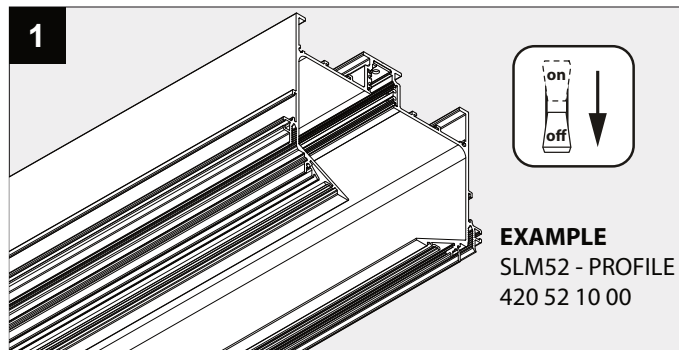

M52 - 2 LED D DIM5

DEEL
PARTIE
TEIL
PART
PARTE
PARTE **A**

REQUIRED

SPM52 - PROFILE (MAX 200W)

DALI DIMMING

U	48V-DC
P _o	2x 7,1W

 Enkel geschikt voor toestellen op zeer lage spanning (minder dan 50 V-AC / 120 V-DC)
Convient uniquement pour les produits à très basse tension (moins de 50 V-AC / 120 V-DC)
Geeignet für Güter mit sehr niedriger Spannung (unter 50 V-AC / 120 V-DC)
Only suited for goods at very low voltage (below 50 V-AC / 120 V-DC)
Se recomienda únicamente para aquellos productos de tensión muy baja (menos de 50 V-AC / 120 V-DC)
Vale unicamente per i prodotti a tensione molto bassa (inferiore a 50 V-AC / 120 V-DC)

 **IP20** Beschermd tegen vaste voorwerpen die groter zijn dan 12 mm
Protégé contre les objets solides de plus de 12 mm
Geschützt gegen Festkörper größer als 12 mm
Protected against solid objects greater than 12 mm
Protegido contra objetos sólidos superiores a 12 mm
Protetto contro oggetti solidi più grandi di 12 mm