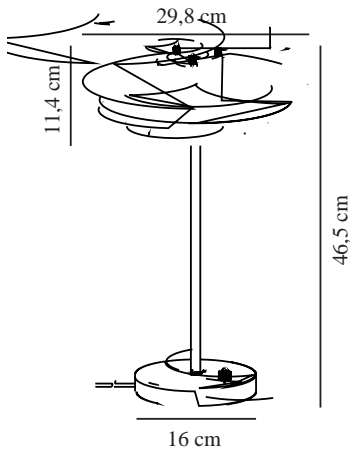

BRETAGNE | TAFELVERLICHTING | GRIJS

2213485010

nordlux®

Spanning (V): 220-240 Volt
IP-graad: IP20
Maximaal lampvermogen (W):
25W
Klasse (Klasse 1, Klasse 2,
Klasse 3): Klasse 2 (Dubbele
isolatie)
Lampfitting: G9
Plaatsing schakelaar: Op de basis
Parallele verbinding: False

Is de kabel vervangbaar?: False
Kleur: Grijs
Hoogte (cm): 46
Breedte (cm): 30
Buisdiameter (cm): 1.2
Diameter kap (cm): 30
Maat basis voor buiten (cm): 16
Lengte (cm): 30

EAN: 5704924012204
TUN: 2276921
Artikelnummer: 2213485010
Stuks per masterdoos: 3
Hoogte verkoopdoos (cm): 41
Breedte verkoopdoos (cm): 33
Diepte verkoopdoos (cm): 22.5
Verkoopdoos inhoud m³ : 0.0304
Nettogewicht product (kg): 1.8

Primair materiaal: Metaal
Secundair materiaal: Metaal
Kleur van de kabel: Grijs
Lengte van de kabel (cm): 150
Oppervlaktemateriaal van de
kabel: Plastic

- Scandinavische strakke en zachte lijnen
- Meerdere gelaagde tinten creëren een zacht, diffuus licht
- Witgekleurde binnenkant voor optimaal licht
- Aan/uit draaischakelaar op lampvoet