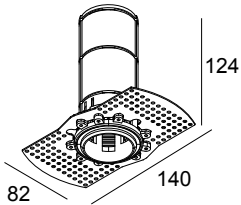

MOUNTING KIT SPY 39 TRIMLESS IN

24144 0050

 [Bekijk op website](#)

Algemene info

LOCATIE	binnen
ZAAGMAAT/OPENING (MM)	rond - 82
DIKTE MONTAGEOPPERVLAK (MM)	9 or 12
GEWICHT (KG)	0.1

Voor gedetailleerde montage gegevens, consulteer de handleiding: [24144_0050_HAND.pdf](#)

WAAR GEBRUIKT

- 24123 9220** SPY 39 TRIMLESS IN 92720
- 24123 9230** SPY 39 TRIMLESS IN 92740
- 24123 9320** SPY 39 TRIMLESS IN 93020
- 24123 9330** SPY 39 TRIMLESS IN 93040
- 24181 9020** SPY 39 TRIMLESS IN SOFT 93020
- 24181 9030** SPY 39 TRIMLESS IN SOFT 93040