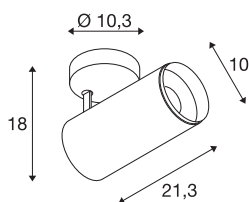

## NUMINOS® SPOT DALI L

indoor led plafondopbouwarmatuur zwart/zwart 3000K 36°

Het NUMINOS armatuursysteem van SLV combineert technologie, design en functionaliteit als geen ander. Met verschillende downlights en spots kunt u duizend mogelijkheden voor lichtontwerp ervaren. Zoals bij de NUMINOS® SPOT DALI L indoor plafondopbouwarmatuur, die indruk maakt door zijn hoogwaardige afwerking en licht. De spot is perfect voor gerichte accentverlichting of zelfs verlichting van grotere gebieden. De plafondinbouwarmatuur overtuigt met een opgenomen vermogen van 28 Watt, een lichtsterkte van 2340 Lumen, een kleurtemperatuur van 3000 Kelvin en een kleurweergave-index van 90. De installatie is dan ook nog een fluitje van een cent. Wanneer kiest u voor NUMINOS® van SLV?

## TECHNISCHE GEGEVENS

Art.nr.	1004587
Draai- of zwenkbaar	Draai- en kantelbaar
Montage	opbouw
Montagebeschrijving	plafond
dimbaar	Ja
Dimtechnologie	DALI
Primaire nominale spanning	220-240V ~50/60Hz
Secundaire stroom/spanning	700 mA
Beschermingsklasse	I
Wattage	28 W
minimale omgevingstemperatuur	-20 °C
maximale omgevingstemperatuur	30 °C
Aantal armaturen bij LS B16A	35
Aantal armaturen bij LS C16A	60
Niveau van inschakelstroom	30 A
Duur van inschakelstroom	2 µs
Lumen	2340 lm
Lichtkleurtemperatuur	3000 Kelvin
Stralingshoek	36 °
Kleur	zwart
CRI	90
UGR ≤	13

## Toebehoren

1006169	NUMINOS® L , Frontring wit
---------	----------------------------

LXXBXX-gegevens	L80B50
Levensduur	50000 h
Lichtsterkteverdeling	rotatiesymmetrisch
Lichtuitlaat	direct
Risk Group	1
Lengte	21.3 cm
Hoogte	18 cm
Diameter	10 cm
Nettogewicht	1.15 kg
Brutogewicht	1.5 kg
BIG WHITE pagina	101