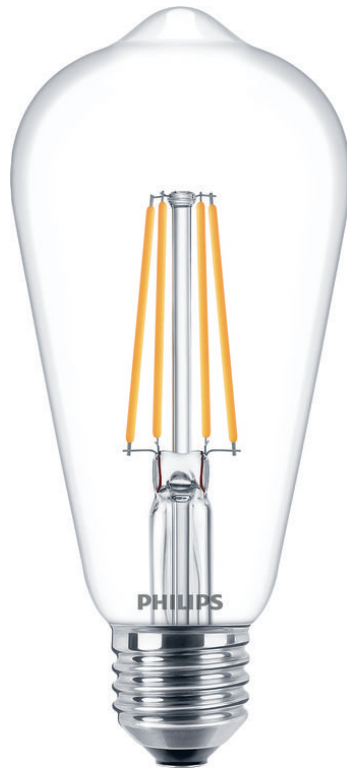

PHILIPS

Lamp

LED

7 W-60 W

E27

Warm wit

8718699763053

Warm wit licht zonder compromissen op lichtkwaliteit

- Dezelfde vorm en formaat als de standaardgloeilamp

Creëer het juiste licht voor uw woning

- Perfect voor algemene kamerverlichting

LED-lamp van hoge kwaliteit die tientallen jaren meegaat

- Ontworpen voor uw oogcomfort

Kenmerken

Vervangt standaardgloeilampen

Deze energiebesparende LED-lamp heeft een fraai ontwerp en een vertrouwde vorm. De lamp is de perfecte duurzame vervanging voor traditionele gloeilampen.

Perfect voor algemene verlichting

Specificaties

Kenmerken

- Dimbaar: Nee
- Beoogd gebruik: Binnen
- Lampvorm: Niet-richtbare lamp
- Fitting: E27
- Technologie: LED
- Type glas: Helder

Lampafmeting

- Hoogte: 14 cm
- Gewicht: 0,047 kg
- Breedte: 6,4 cm