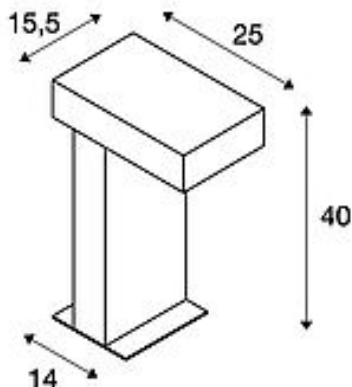

RUSTY PATHLIGHT

outdoor staanlamp, energiespaarlamp GX53, IP44, ijzer geroest, max. 9W

Artikelnummer	230090
Voedingsmogelijkheid	Nee
Fitting	GX53
Aantal lichtbronnen	1
Lichtbron inbegrepen	Nee
Lengte	15.5 cm
Breedte	25 cm
Hoogte	40 cm
Nettogewicht	11.167 kg
Brutogewicht	11.783 kg
Spanning	230V ~50Hz
Max. vermogen	9 watt
Beschermingsklasse	I
Beschermklasse	IP 44
Energie-efficiëntieklasse	A++
Montagewijze	Opbouwmontage / Inbouwmontage
Lichtbron	TCR-TSE
Kleur	ijzer geroest
Form	hoekig
LVK-type 1	direct
Materiaal	FeCSi-staal/kunststof PC

Artikel uit de reeks

229020	RUSTY, outdoor staanlamp, TC-DSE, IP55, rond, ijzer geroest, Ø/H 19/40 cm, max. 11W
229021	RUSTY 70, outdoor staanlamp, TC-DSE, IP55, rond, ijzer geroest, Ø/H 19/70 cm, max. 11W
229410	RUSTY SLOT 50, outdoor staanlamp, TC-DSE, IP44, ijzer geroest, L/B/H 12/12/50 cm, max. 11W
229411	RUSTY SLOT 80, outdoor staanlamp, TC-DSE, IP44, ijzer geroest, L/B/H 12/12/80 cm, max. 11W
229420	RUSTY SQUARE 40, outdoor staanlamp, TC-DSE, IP55, hoekig, ijzer geroest, L/B/H 12/12/40 cm, max. 11W
229421	RUSTY SQUARE 70, outdoor staanlamp, TC-DSE, IP55, hoekig, ijzer geroest, L/B/H 12/12/71 cm, max. 11W
229430	RUSTY CONE, outdoor staanlamp, C35, rond ijzer geroest, Ø/H 15/24 cm, max. 40W, IP54
229431	RUSTY CONE 40, outdoor staanlamp, TC-DSE, IP54, rond, ijzer geroest, Ø/H 15/40 cm, max. 11W
229432	RUSTY CONE 70, outdoor staanlamp, TC-DSE, IP54, rond, ijzer geroest, Ø/H 15/70 cm, max. 11W
233407	RUSTY 40, outdoor staanlamp, LED, 3000K, IP55, rond, ijzer geroest, Ø/H 19/40 cm
233427	RUSTY SQUARE 40, outdoor staanlamp, LED, 3000K, hoekig, ijzer geroest, L/B/H 12/12/40
233457	RUSTY SLOT 80, outdoor staanlamp, LED, 3000K, ijzer geroest, L/B/H 12/12/80 cm
233417	RUSTY 70, outdoor staanlamp, LED, 3000K, IP55, rond, ijzer geroest, Ø/H 19/70 cm
233437	RUSTY SQUARE 70, outdoor staanlamp, LED, 3000K, hoekig, ijzer geroest, L/B/H 12/12/71
233447	RUSTY SLOT 50, outdoor staanlamp, LED, 3000K, ijzer geroest, L/B/H 12/12/50cm