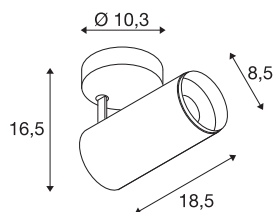

NUMINOS® SPOT DALI M

indoor led plafondopbouwarmatuur zwart/zwart 4000K 60°

Het NUMINOS armatuursysteem van SLV combineert technologie, design en functionaliteit als geen ander. Met verschillende downlights en spots zorgt u voor duizend mogelijkheden voor lichtontwerp. Ook met de NUMINOS® SPOT DALI M indoor plafondopbouwarmatuur, die overtuigt door de beste afwerking en lichtkwaliteit. Met de spotlight kunt u kiezen voor gerichte verlichting of hoogwaardige verlichting van grotere gebieden. De plafondbouwarmatuur overtuigt met een opgenomen vermogen van 20,1 Watt, een lichtsterkte van 2060 Lumen, een kleurtemperatuur van 4000 Kelvin en een kleurweergave-index van 90. De installatie is dan ook nog een fluitje van een cent. Wanneer kiest u voor NUMINOS van SLV? Modulaire diversiteit wacht op u.

TECHNISCHE GEGEVENS

Art.nr.	1004500
Draai- of zwenkbaar	Draai- en kantelbaar
Montage	opbouw
Montagebeschrijving	plafond
dimbaar	Ja
Dimtechnologie	DALI
Primaire nominale spanning	220-240V ~50/60Hz
Secundaire stroom/spanning	500 mA
Beschermingsklasse	I
Wattage	20.1 W
minimale omgevingstemperatuur	-20 °C
maximale omgevingstemperatuur	30 °C
Aantal armaturen bij LS B16A	8
Aantal armaturen bij LS C16A	16
Niveau van inschakelstroom	10 A
Duur van inschakelstroom	30 µs
Lumen	2060 lm
Lichtkleurtemperatuur	4000 Kelvin
Stralingshoek	60 °
Kleur	zwart
CRI	90
UGR ≤	25

Lichtbron

791825	
--------	---

Toebehoren

1006168	NUMINOS® M , Frontring wit
---------	----------------------------

LXXBXX-gegevens	L80B50
Levensduur	50000 h
Risk Group	1
Lengte	18.5 cm
Hoogte	16.5 cm
Diameter	8.5 cm
Nettogewicht	0.89 kg
Brutogewicht	1.19 kg
BIG WHITE pagina	100