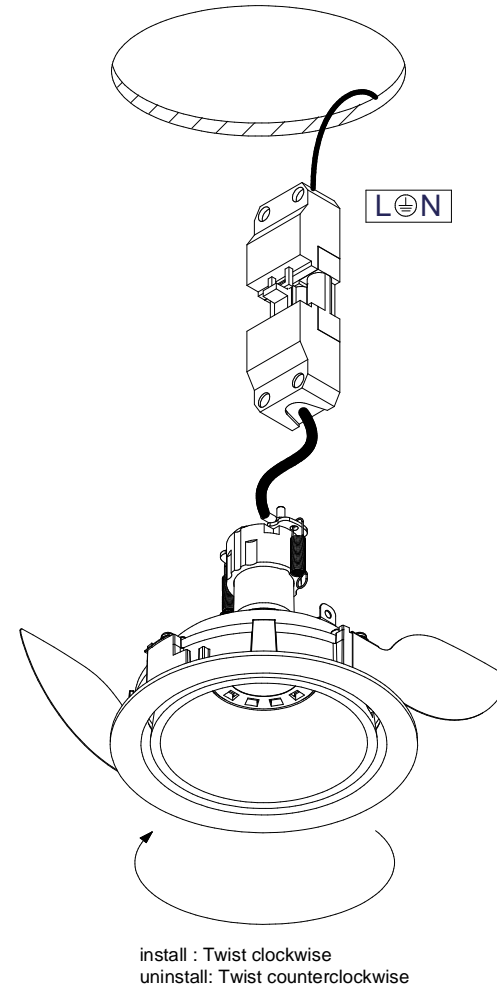

Smart Lotis Adjustable Ø115 ES50

127820XX

Lamptype : RETROFIT LED MAX.50W

fitting : GU10

1

2

3

4

CAN BE USED WITH

Recessed ring
12810230 Smart recessed ring ø115

Mask
12810009 Smart mask ø115 1x Whstr
12810032 Smart mask ø115 1x Blstr
12810046 Smart mask ø115 1x Gold
12810109 Smart mask ø115 2x Whstr
12810132 Smart mask ø115 2x Blstr
12810146 Smart mask ø115 2x Gold