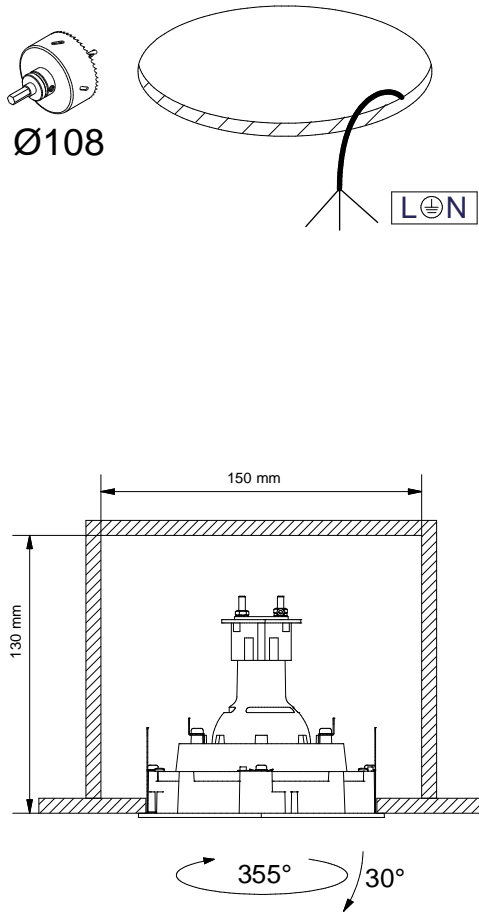

Smart Lotis Adjustable Ø115 ES50

127820XX

Lamptype : RETROFIT LED MAX.50W

fitting : GU10

1

2

3

4

CAN BE USED WITH

Recessed ring
12810230 Smart recessed ring ø115

Mask
12810009 Smart mask ø115 1x Whstr
12810032 Smart mask ø115 1x Blstr
12810046 Smart mask ø115 1x Gold
12810109 Smart mask ø115 2x Whstr
12810132 Smart mask ø115 2x Blstr
12810146 Smart mask ø115 2x Gold