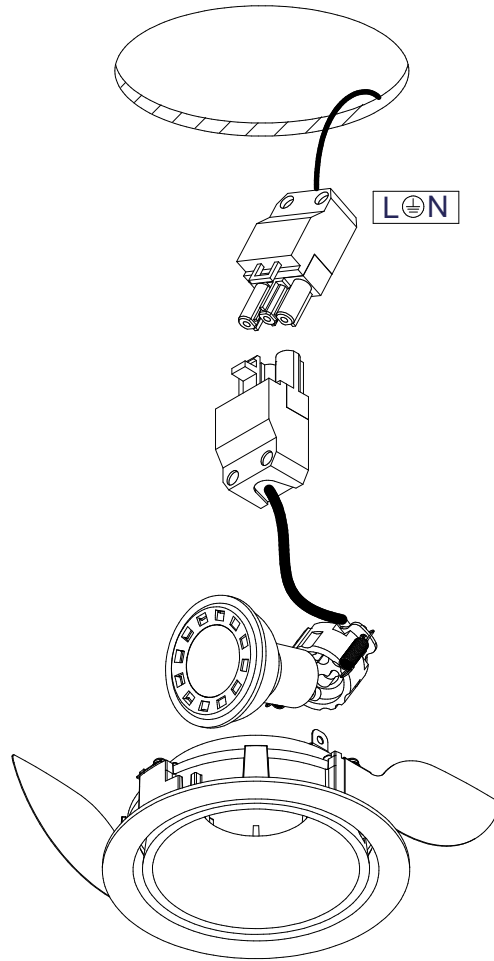

Smart Lotis Adjustable Ø115 ES50

127820XX

Lamptype : RETROFIT LED MAX.50W

fitting : GU10

1

2

3

4

CAN BE USED WITH

Recessed ring
12810230 Smart recessed ring ø115

Mask
12810009 Smart mask ø115 1x Whstr
12810032 Smart mask ø115 1x Blstr
12810046 Smart mask ø115 1x Gold
12810109 Smart mask ø115 2x Whstr
12810132 Smart mask ø115 2x Blstr
12810146 Smart mask ø115 2x Gold