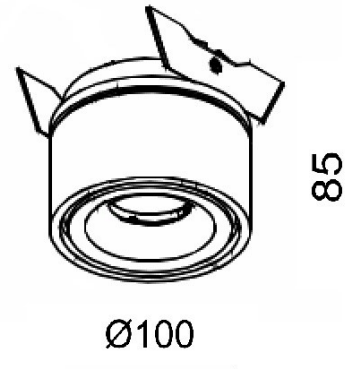

### Algemene Informatie

**Ref: 30008-02-WW**

Nimis RC inb. zwart 13,8W 50° 3000K 500mA  
 ø100x85mm - excl. voeding - IP20 - inb ø89mm  
 Bridgelux V10 CRI80

Kleur	Black
Dimbaar	ja
Inclusief Lampen	ja
Richtbaar	ja
Binnengebruik	ja
Buitengebruik	nee
Inbouw	ja

### Technische Gegevens

Aantal Lampen	1
Lampsocket	LED
Voltage/Stroom	500mA
Openingshoek	50°
Lichtkleur	warm white
Kelvin	3000K
Kelvin Lijst	3000K
Lumen	1050lm
CRI	80
IP Waarde	IP 20
Toebehoren	exclusief voeding
Inbouw Diameter	89mm
Inbouw Hoogte	60mm
Breedte	100mm
Hoogte	85mm