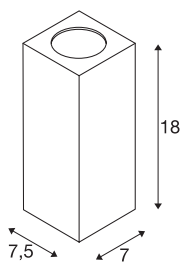

THEO WALL

outdoor wandarmatuur, QPAR51, hoekig, zilvergrijs, max. 35W

Wandarmatuur uit de THEO reeks gemaakt van aluminium en glas met een lichtopening. Dankzij beschermklasse IP44 is de lamp geschikt voor gebruik buiten. De lamp is in drie kleuruitvoeringen beschikbaar en wordt rechtstreeks op 230V netspanning aangesloten. De THEO reeks bevat verder nog plafondarmaturen en is dus universeel inzetbaar.

TECHNISCHE GEGEVENS

Art.nr.:	229524
Fitting	GU10
Lamp	QPAR51
Aantal fittingen	1
Inclusief lampen	Geen
Aantal verschillende lichtopeningen	1
Primaire nominale spanning	220-240V ~50/60Hz mA/V
Breedte	7 cm
Hoogte	18 cm
Diepte	7.5 cm
Nettogewicht	0.687 kg
Brutogewicht	0.756 kg
IP-code	IP 44
Beschermingsklasse	I
Montage	opbouw
Montagebeschrijving	wand
Wattage	35 W
Kleur	grijs
BIG WHITE pagina	620