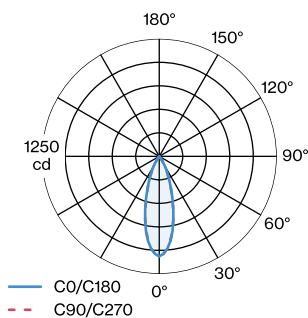

LICHTVERDELING