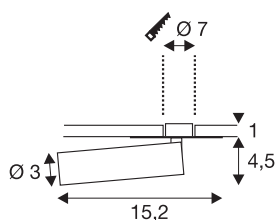

## KARPO

inbouwarmatuur, eenvlammig, LED, 3000K, wit, vlakke rozet, 7,5W

De reeks KARPO armaturen is verkrijgbaar in de kleuren wit en zwart. De reeks beschikt over een spot in cilinder-vorm, die via een scharnier aan de vlakke rozet individueel te richten is. Het zwenk- en draaibereik laat toe dat de ruimte optimaal kan worden verlicht. De geïntegreerde Premium LEDs zorgen voor een hoge energie-efficiëntie. Verder heeft de lamp een hoge kleurweergave-index van meer dan 90. Voor het gebruik van de eenvlammige KARPO spot is een passende constante driver met 500mA nodig.

## TECHNISCHE GEGEVENS

Art.nr.	152381
Draai- of zwenkbaar	Draai- en kantelbaar
IP-code	IP 20
Montage	inbouw
Montagebeschrijving	plafond,wand
Secundaire stroom/spanning	500 mA
Beschermingsklasse	III
Wattage	7.5 W
maximale omgevingstemperatuur	40 °C
Lumen	470 lm
Lichtkleurtemperatuur	3000 Kelvin
Stralingshoek	40 °
Kleur	wit
CRI	90
LXXBXX-gegevens	L70B50
Levensduur	30000 h
Lichtsterkteverdeling	rotatiesymmetrisch
Lichtuitlaat	direct
Lengte	15.2 cm
Hoogte	5.5 cm
Diameter	3 cm
Nettogewicht	0.177 kg

## Toebehoren

464091	LED DRIVER , 9VA, 500 mA, incl. trekontlasting
--------	--

Brutogewicht	0.281 kg
Uitsparingsvorm	rond
Inbouwdiepte	2 cm
Inbouwdiameter	7 cm
BIG WHITE pagina	400