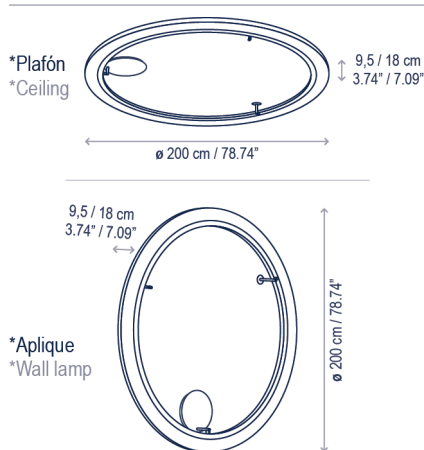

## Descripción técnica / Technical description:

Peso Neto: 0,00 kg  
Net Weight: 0,00 kg

1 Caja/Box | 00 x 00 x 00 cm | 0,0000 m<sup>3</sup>  
Peso bruto / Gross Weight: 0,00 kg

Materiales: Aluminio, Acero, Cinta  
Materials: Aluminum, Steel, Ribbon

\*La misma luminaria puede utilizarse como plafón o aplique.  
\*The same lamp can be used as wall lamp or ceiling lamp.

Esta lámpara incluye 2 medidas de distanciadores (9,5 y 18 cm) que permiten hacer instalaciones múltiples.  
This lamp includes 2 spacer tube sizes that allows to create installations with multiple lamps.