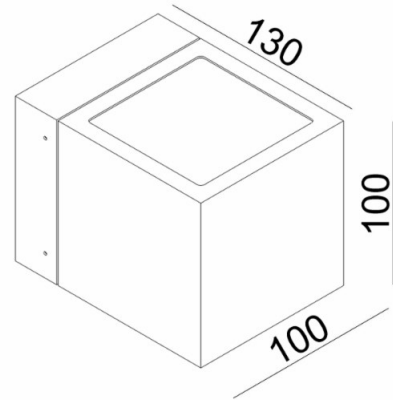

Absinthe Ridge Wall Up&Down

Algemene Informatie

Ref: 12027-01-WW-2

Ridge wandlamp up&down wit led 2x3W 3000K
230V 2x264lm, CRI90, IP54, incl 350mA voeding

Kleur	White
Dimbaar	nee
Inclusief Lampen	ja
Richtbaar	nee
Binnengebruik	nee
Buitengebruik	ja
Lichtrichting	boven & onder
Inbouw	nee

Technische Gegevens

Aantal Lampen	2
Vermogen	3W
Lampsocket	LED
Voltage/Stroom	230V
Lichtkleur	warm white
Kelvin	3000K
Kelvin Lijst	3000K
Lumen	528lm
Levensduur	30000u
CRI	80
IP Waarde	IP 54
Toebehoren	inclusief voeding
Lengte	100mm
Breedte	100mm
Hoogte	130mm