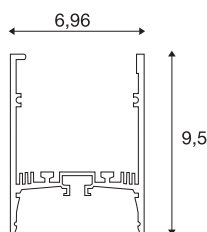

GRAZIA 60

3m zwart

Met de integratie van twee GRAZIA PRO MAX FLEX-TRIPS kunt u een grote verscheidenheid aan verlichtings-scenario's creëren. Met het bijpassende GRAZIA 60 installatieprofiel met uitsparingen kunnen de flexibele LED-strips in de gewenste lichtkleurtemperatuur worden geïntegreerd voor een breed scala aan professionele toepassingen. Het GRAZIA 60-profiel is verkrijgbaar in verschillende lengtes in het eigen SLV-design met de bijpassende eindkappen, dwarsverbindingen, een voedingsset, montageclips en verschillende afdekkingen.

TECHNISCHE GEGEVENS

Art.nr.:	1004898
Lengte	300 cm
Breedte	7 cm
Hoogte	9.5 cm
Nettogewicht	6.48 kg
Brutogewicht	7.031 kg
IP-code	IP 20
Montage	opbouw
Montagebeschrijving	plafond
Kleur	zwart
BIG WHITE pagina	747