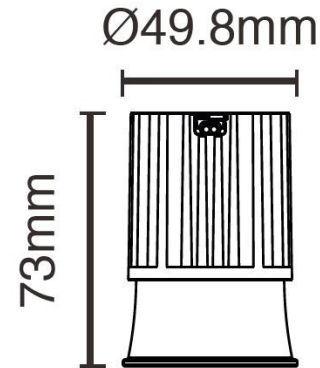

Absinthe Lampen LED-Module 8W 680lm dim**Algemene Informatie****Ref: 38009-HW**

led lamp 230V 8W 2700K incl lens 38° - DIM 680lm
- afm ø50x73mm (incl lens & driver 230V) CRI90

Dimbaar	ja
Richtbaar	nee
Binnengebruik	ja
Buitengebruik	nee

kW/1000: 9

Technische Gegevens

Aantal Lampen	1
Lampsocket	LED
Voltage/Stroom	230V
Openingshoek	38°
Lichtkleur	extra warm white
Kelvin	2700K
Lumen	680lm
Levensduur	40000u
CRI	90
Toebehoren	inclusief voeding
Breedte	50mm
Hoogte	73mm