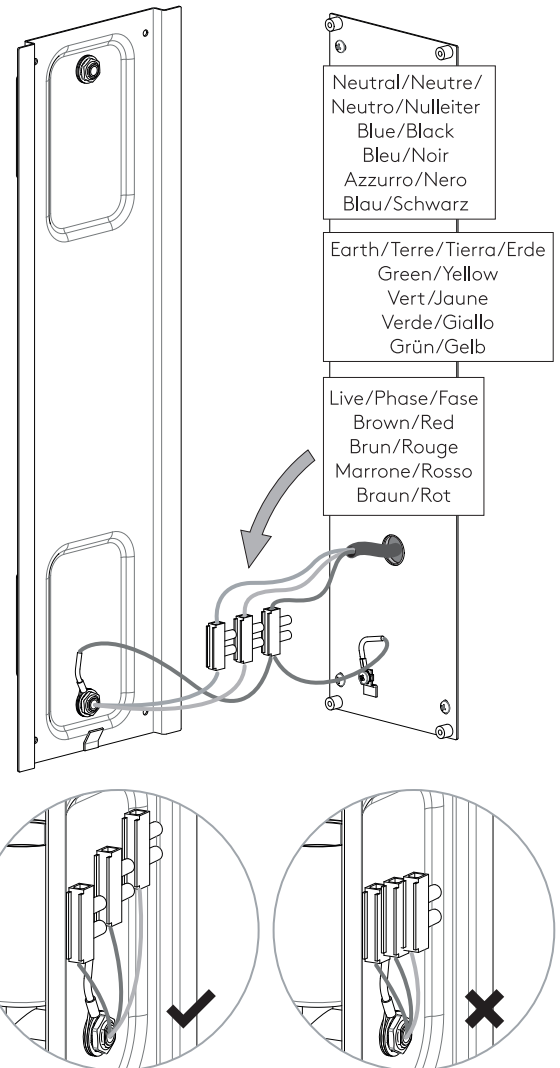

Cavo positivo: normalmente marrone o rosso
Cavo neutro: normalmente blu o nero
Cavo terra: normalmente verde o giallo

FR

LIRE ATTENTIVEMENT LES INSTRUCTIONS
AVANT DE COMMENCER LE MONTAGE

Phase: Normalement Brun / Rouge
Neutre: Normalement Bleu / Noir
Terre: Normalement Vert / Jaune

DE

LESEN SIE BITTE DIE ANWEISUNGEN
SORGFÄLTIG DURCH, BEVOR SIE MIT DEM
ZUSAMMENBAUEN BEGINNEN

Phase: Normalerweise Braun / Rot
Nulleiter: Normalerweise Blau / Schwarz
Erde: Normalerweise Grün / Gelb

FOR WALL USE ONLY
Usage mural uniquement
Solo per uso a parete
Nur zur Verwendung als Wandleuchte

1

TURN OFF POWER
Couper le courant! /
Spegnere la corrente! /
Strom Abhalten!

2

3

4

5

6

7