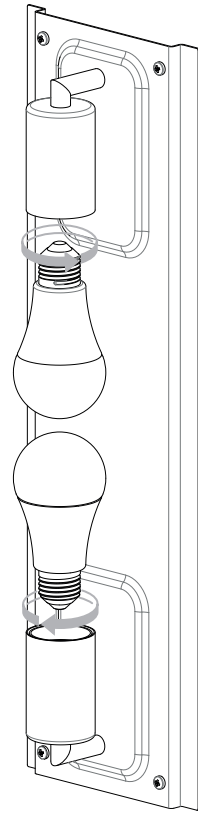

Cavo positivo: normalmente marrone o rosso
Cavo neutro: normalmente blu o nero
Cavo terra: normalmente verde o giallo

FR

LIRE ATTENTIVEMENT LES INSTRUCTIONS
AVANT DE COMMENCER LE MONTAGE

Phase: Normalement Brun / Rouge
Neutre: Normalement Bleu / Noir
Terre: Normalement Vert / Jaune

DE

LESEN SIE BITTE DIE ANWEISUNGEN
SORGFÄLTIG DURCH, BEVOR SIE MIT DEM
ZUSAMMENBAUEN BEGINNEN

Phase: Normalerweise Braun / Rot
Nulleiter: Normalerweise Blau / Schwarz
Erde: Normalerweise Grün / Gelb

FOR WALL USE ONLY
Usage mural uniquement
Solo per uso a parete
Nur zur Verwendung als Wandleuchte

1

TURN OFF POWER
Couper le courant! /
Spegnere la corrente! /
Strom Abhalten!

2

3

4

5

6

7