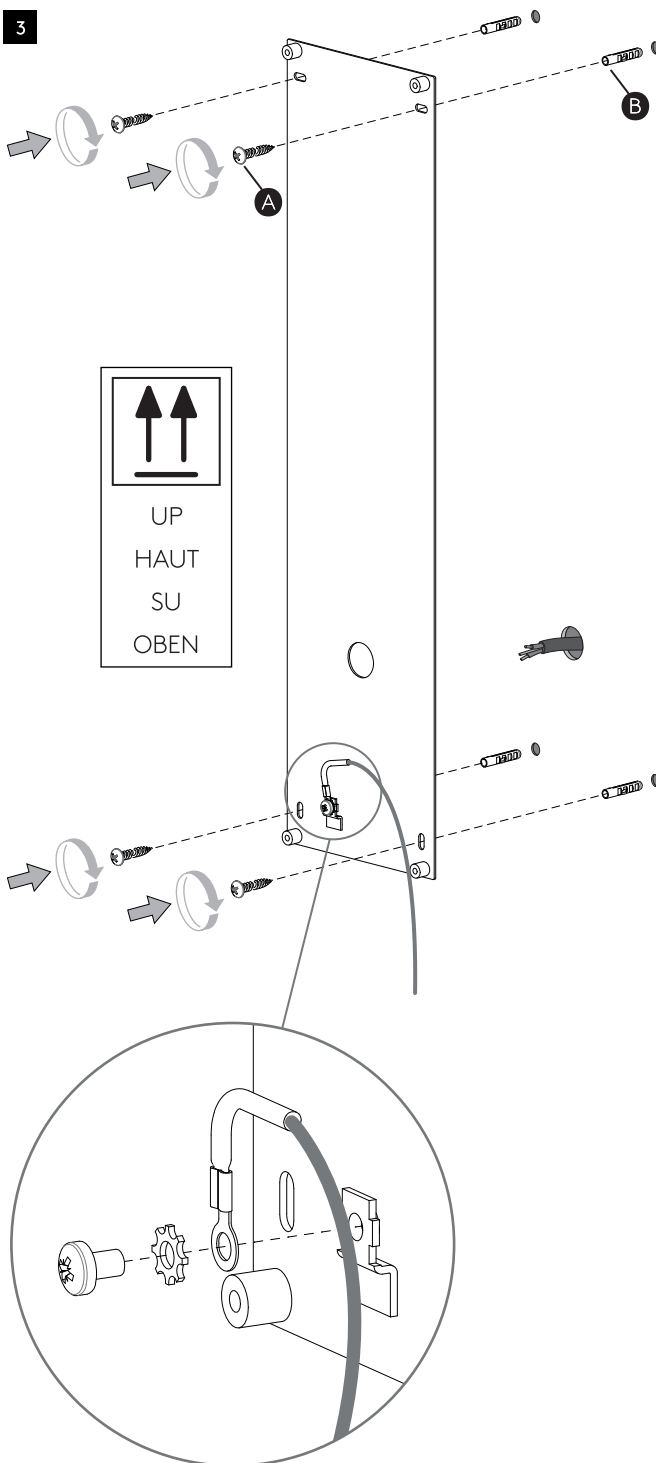

Cavo positivo: normalmente marrone o rosso
Cavo neutro: normalmente blu o nero
Cavo terra: normalmente verde o giallo

FR

LIRE ATTENTIVEMENT LES INSTRUCTIONS
AVANT DE COMMENCER LE MONTAGE

Phase: Normalement Brun / Rouge
Neutre: Normalement Bleu / Noir
Terre: Normalement Vert / Jaune

DE

LESEN SIE BITTE DIE ANWEISUNGEN
SORGFÄLTIG DURCH, BEVOR SIE MIT DEM
ZUSAMMENBAUEN BEGINNEN

Phase: Normalerweise Braun / Rot
Nulleiter: Normalerweise Blau / Schwarz
Erde: Normalerweise Grün / Gelb

FOR WALL USE ONLY
Usage mural uniquement
Solo per uso a parete
Nur zur Verwendung als Wandleuchte

1

TURN OFF POWER
Couper le courant! /
Spegnere la corrente! /
Strom Abhalten!

2

3

4

5

6

7