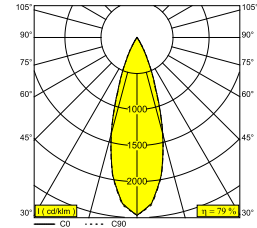

[Bekijk op website](#)

Algemene info

LOCATIE	binnen
INSTALLATIE	Plafond Gependeld
STOF EN WATERDICHTHEID	IP20
GEWICHT (KG)	1.9
RICHTBAARHEID	niet richtbaar
INFO	INCL.6 x DOT.COM S6 modules per module: 6 x REFLECTOR FL-34° EXCL.LED POWER SUPPLY 1050mA-DC INCL.4 x CABLE SUSPENSION SINGLE AUTO. 1,6m INCL.1 x CABLE 2 x 0.75mm²

Elektrische info

KLASSE	III
DIM TYPE	afhankelijk van de te kiezen externe voeding
ENERGIE KLASSE	E
CERTIFICATEN	CB, EAC, ENEC

Info lichtbron

LIGHTSOURCE NAME	LED
LICHTBRON	6 x (LED cluster 6,1W / CRI>90 (R9: 50) / 2700K / 665lm)
TM-30-15 WAARDEN	Rf: 92 / Rg: 100
SDCM	SDCM3
LM80	L80 > 60000
LED TECHNIEK (LICHTBRON)	3990lm // 36,6W // 109lm/W
LED TECHNIEK (TOESTEL)	3153lm // 42W // 75lm/W

Benodigheden

LASS-OH! POWERBOX
LED POWER SUPPLY 1050mA-DC DIM

Opties

CABLE BASE R / S
COVERSET R 62-90-100 / S 62-80-90
CONNECTION ST / CONNECTION TRIMLESS
SUSPENSION ST / SUSPENSION TRIMLESS