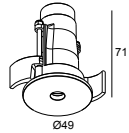

## Ophang toebehoren

**328 10 01** SUSPENSION TRIMLESS O.F.A.

**15225 0340 B** SUSPENSION ST B

**15225 0340 W** SUSPENSION ST W

# LASS-OH! 60160 92734 B

24813 9220 B

## Onderdelen voor elektrische verbinding

---

**328 10 03**

CONNECTION TRIMLESS O.F.A.

**15225 0360 B**

CONNECTION ST B

**15225 0360 W**

CONNECTION ST W