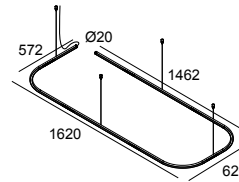

[Bekijk op website](#)

Algemene info

LOCATIE	binnen
INSTALLATIE	Plafond Gependeld
STOF EN WATERDICHTHEID	IP20
GEWICHT (KG)	1.9
RICHTBAARHEID	niet richtbaar
INFO	INCL.6 x DOT.COM S6 modules per module: 6 x REFLECTOR FL-34° EXCL.LED POWER SUPPLY 1050mA-DC INCL.4 x CABLE SUSPENSION SINGLE AUTO. 1,6m INCL.1 x CABLE 2 x 0.75mm²

Elektrische info

KLASSE	III
DIM TYPE	afhankelijk van de te kiezen externe voeding
ENERGIE KLASSE	E
CERTIFICATEN	CB, EAC, ENEC

Info lichtbron

LIGHTSOURCE NAME	LED
LICHTBRON	6 x (LED cluster 6,1W / CRI>90 (R9: 50) / 2700K / 665lm)
TM-30-15 WAARDEN	Rf: 92 / Rg: 100
SDCM	SDCM3
LM80	L80 > 60000
LED TECHNIEK (LICHTBRON)	3990lm // 36,6W // 109lm/W
LED TECHNIEK (TOESTEL)	3153lm // 42W // 75lm/W

Benodigheden

LASS-OH! POWERBOX
LED POWER SUPPLY 1050mA-DC DIM

Opties

CABLE BASE R / S
COVERSET R 62-90-100 / S 62-80-90
CONNECTION ST / CONNECTION TRIMLESS
SUSPENSION ST / SUSPENSION TRIMLESS