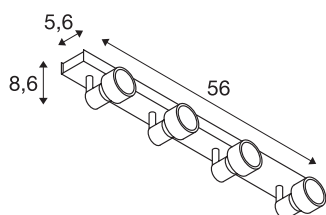

## PURI CW

indoor wand- en plafondarmatuur, quad, QPAR51, wit, 4x 50W

Wand- en plafondarmatuur van de PURI reeks waarbij afhankelijk van de uitvoering één tot vier spots draai- en richtbaar aan de lichtrozet zijn gemonteerd. Het aluminium armatuur is door de ingebouwde GU10 fitting geschikt voor gebruik met halogeen- en LED lampen. Voor lampen met 5 cm diameter is een deco ring inbegrepen om op de lamp te plaatsen. Het armatuur is in verschillende kleuruitvoeringen beschikbaar en wordt rechtstreeks op 230V netspanning aangesloten.

## TECHNISCHE GEGEVENS

Art.nr.:	1002030
Fitting	GU10
Lamp	QPAR51
Aantal fittingen	4
Inclusief lampen	Geen
Primaire nominale spanning	220-240V ~50/60Hz mA/V
Zwenkbereik	85 °
Horizontaal draaibereik	350 °
Lengte	56 cm
Breedte	5.6 cm
Hoogte	8.6 cm
Nettogewicht	1.323 kg
Brutogewicht	1.622 kg
IP-code	IP 20
Beschermingsklasse	I
Montage	opbouw
Montagebeschrijving	plafond,wand
Wattage	50 W
Kleur	wit
BIG WHITE pagina	312