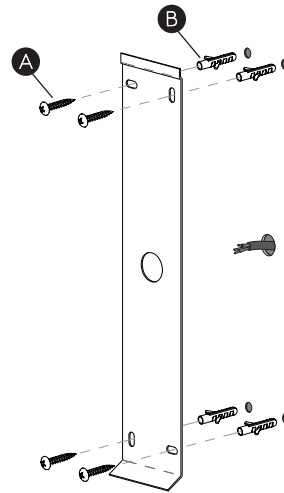

Cavo positivo: normalmente marrone o rosso
Cavo neutro: normalmente blu o nero
Cavo terra: normalmente verde o giallo

FR

LIRE ATTENTIVEMENT LES INSTRUCTIONS
AVANT DE COMMENCER LE MONTAGE

Phase: Normalement Brun / Rouge
Neutre: Normalement Bleu / Noir
Terre: Normalement Vert / Jaune

DE

LESEN SIE BITTE DIE ANWEISUNGEN
SORGFÄLTIG DURCH, BEVOR SIE MIT DEM
ZUSAMMENBAUEN BEGINNEN

Phase: Normalerweise Braun / Rot
Nulleiter: Normalerweise Blau / Schwarz
Erde: Normalerweise Grün / Gelb

FOR WALL USE ONLY
Usage mural uniquement
Solo per uso a parete
Nur zur Verwendung als Wandleuchte

1

TURN OFF POWER

Couper Le Courant! / Spegnere La Corrente! /
Strom Abhalten!

2

3

WIRING FROM PRODUCT /

Fil de produit /
Cavo dal prodotto /
Beleuchtungskabel

Neutral/Neutre/Neutro/Nulleiter
Blue/Black
Bleu/Noir
Azzurro/Nero
Blau/Schwarz