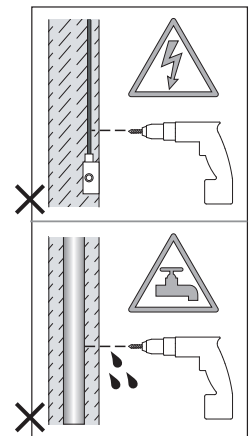

RAVELLO WALL

astro

GB

PLEASE READ THE INSTRUCTIONS CAREFULLY
BEFORE COMMENCING ASSEMBLY

Live: Normally Brown / Red
Neutral: Normally Blue / Black
Earth: Normally Green / Yellow

IT

LEGGERE ATTENTAMENTE LE ISTRUZIONI
PRIMA DI COMINCIARE L'ASSEMBLAGGIO

Cavo positivo: normalmente marrone o rosso
Cavo neutro: normalmente blu o nero
Cavo terra: normalmente verde o giallo

FR

LIRE ATTENTIVEMENT LES INSTRUCTIONS
AVANT DE COMMENCER LE MONTAGE

Phase: Normalement Brun / Rouge
Neutre: Normalement Bleu / Noir
Terre: Normalement Vert / Jaune

DE

LESEN SIE BITTE DIE ANWEISUNGEN
SORGFÄLTIG DURCH, BEVOR SIE MIT DEM
ZUSAMMENBAUEN BEGINNEN

Phase: Normalerweise Braun / Rot
Nulleiter: Normalerweise Blau / Schwarz
Erde: Normalerweise Grün / Gelb