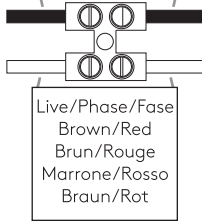

Cavo positivo: normalmente marrone o rosso
Cavo neutro: normalmente blu o nero
Cavo terra: normalmente verde o giallo

FR

LIRE ATTENTIVEMENT LES INSTRUCTIONS
AVANT DE COMMENCER LE MONTAGE

Phase: Normalement Brun / Rouge
Neutre: Normalement Bleu / Noir
Terre: Normalement Vert / Jaune

DE

LESEN SIE BITTE DIE ANWEISUNGEN
SORGFÄLTIG DURCH, BEVOR SIE MIT DEM
ZUSAMMENBAUEN BEGINNEN

Phase: Normalerweise Braun / Rot
Nulleiter: Normalerweise Blau / Schwarz
Erde: Normalerweise Grün / Gelb

FOR WALL USE ONLY
Usage mural uniquement
Solo per uso a parete
Nur zur Verwendung als Wandleuchte

1

TURN OFF POWER

Couper Le Courant! / Spegnere La Corrente! /
Strom Abhalten!

2

3

WIRING FROM PRODUCT /

Fil de produit /
Cavo dal prodotto /
Beleuchtungskabel

Neutral/Neutre/Neutro/Nulleiter
Blue/Black
Bleu/Noir
Azzurro/Nero
Blau/Schwarz

Live/Phase/Fase
Brown/Red
Brun/Rouge
Marrone/Rosso
Braun/Rot

4a

4b

5

6