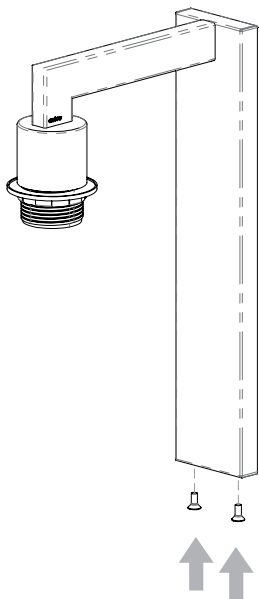

1

TURN OFF POWER

Couper Le Courant! / Spegnere La Corrente! /
Strom Abhalten!

2

3

WIRING FROM PRODUCT /

Fil de produit /
Cavo dal prodotto /
Beleuchtungskabel

Neutral/Neutre/Neutro/Nulleiter
Blue/Black
Bleu/Noir
Azzurro/Nero
Blau/Schwarz

Live/Phase/Fase
Brown/Red
Brun/Rouge
Marrone/Rosso
Braun/Rot

4a

4b

5

6