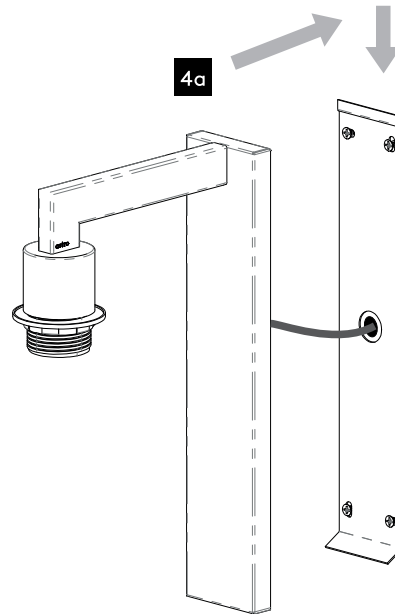

Neutral/Neutre/Neutro/Nulleiter
Blue/Black
Bleu/Noir
Azzurro/Nero
Blau/Schwarz

Live/Phase/Fase
Brown/Red
Brun/Rouge
Marrone/Rosso
Braun/Rot

4a

4b