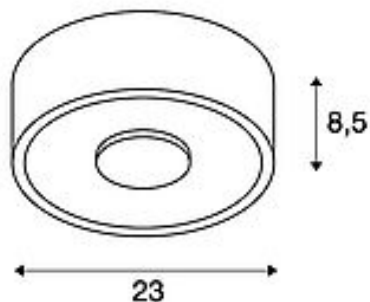

## OCCULDAS 23

plafondarmatuur, led, 3000 K, rond, wit, 25 W

Artikelnummer	117321
Productfamilie	OCCULDAS
Voedingsmogelijkheid	Nee
Inclusief lichtbron	Nee
Hoogte	8.5 cm
Diameter	23 cm
Nettogewicht	1.895 kg
Brutogewicht	2.436 kg
Spanning	200-240V ~50/60Hz sec. 700mA
Beschermingsklasse	I
Stralingshoek	120 Graden
Gemiddelde levensduur	30000 uur
Kleurtemperatuur	3000 kelvin
Kleurweergave-index (CRI)	80
Lichtstroom	1500 lm
Energie-efficiëntieklasse	A++
Montagewijze	Opbouwmontage / Plafond opbouwmontage
Kleur	wit
Form	rond
LVC-type 1	direct
LVC-type 2	rotational symmetric
Materiaal	Aluminium/staal